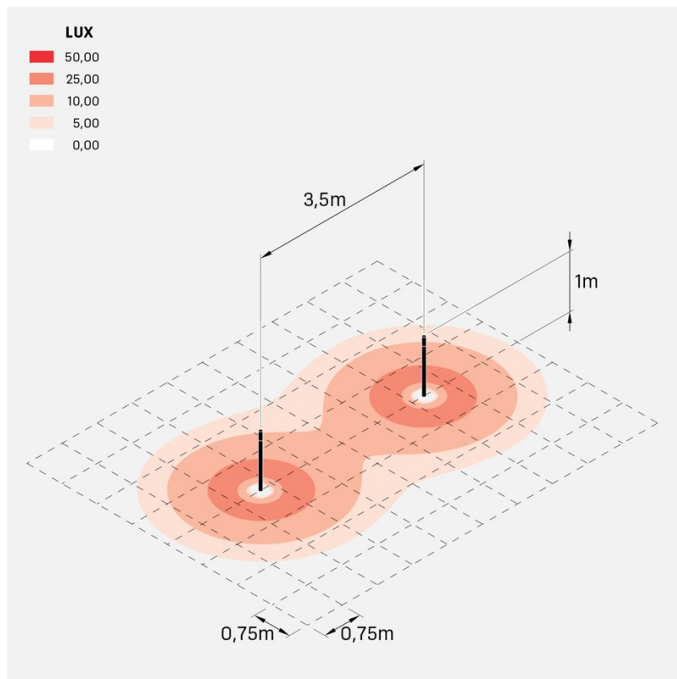

Kit 05 - Line Down Post H1000

Lombardo.

LL113136N

Simulazioni illuminotecniche:

lineDown_post_H1000_kit_05