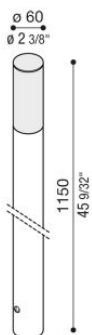

# Kit 05 - Line Down Post H1000

**Lombardo.**

LL113136N

## Informazioni tecniche:

Installazione:	Terra
Finitura:	Grigio antracite RAL 7021
Tipo di diffusore:	Polycarbonato
Tipo lampada:	LED
Classe energetica:	D
Temperatura colore:	4000K
CRI:	>80
LB Factor:	L80B20 - 50.000h
Rischio fotobiologico:	RG0
Potenza assorbita Watt:	6
Lumen:	620
Real Lumen:	431
Alimentazione:	☑ integrata
LED:	220-240 V
Interruttore magnetotermico B10 - C10 - B16 - C16	44-56-65-82
Classe di isolamento:	☑ CL.I
Grado di protezione:	<b>IP 66</b>
Resistenza alla rottura:	<b>IK 08 5J xx7</b>
Marchi di Conformità:	CE UK

Kit composto dagli attuali codici LL113001N/3/2 + LB1130001/2/3/4 + LB1100012/G/E/K + LB1130006