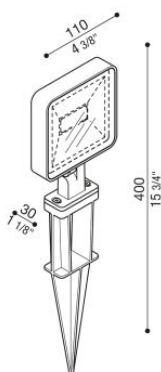

Kit 04 - Tag 110 Garden

LL115029N

Lombardo.

Informazioni tecniche:

Installazione:	Terra
Materiale Corpo:	Alluminio
Finitura:	Corten
Tipo di diffusore:	Vetro serigrafato
Tipo lampada:	LED
Classe energetica:	F
Temperatura colore:	4000K
CRI:	>80
LB Factor:	L80B20 - 50.000h
Rischio fotobiologico:	RG0
Potenza assorbita Watt:	10
Lumen:	1200
Real Lumen:	672
Alimentazione:	☑ integrata
LED:	220-240 V
Interruttore magnetotermico	64-80-90-100
B10 - C10 - B16 - C16	
Classe di isolamento:	⊖ CL.I
Cavo Alimentazione:	1 metro H05RN-F
Grado di protezione:	IP 66
Resistenza alla rottura:	IK 06 1J xx3
Marchi di Conformità:	CE UK

KIT composto da TAG 110 + LB1150035. **BORDO MARE:** aggiungi S alla fine del codice selezionato comprensivo di colore LED per avere il prodotto fornito con trattamento bordo mare contro le nebbie saline.