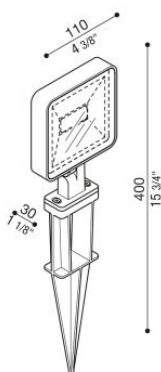

Kit 04 - Tag 110 Garden

LL1150293

Lombardo.

Informazioni tecniche:

Installazione:	Terra
Materiale Corpo:	Alluminio
Finitura:	Corten
Tipo di diffusore:	Vetro serigrafato
Tipo lampada:	LED
Classe energetica:	F
Temperatura colore:	3000K
CRI:	>80
LB Factor:	L80B20 - 50.000h
Rischio fotobiologico:	RG0
Potenza assorbita Watt:	10
Lumen:	1200
Real Lumen:	672
Alimentazione:	☑ integrata
LED:	220-240 V
Interruttore magnetotermico	64-80-90-100
B10 - C10 - B16 - C16	
Classe di isolamento:	⊖ CL.I
Cavo Alimentazione:	1 metro H05RN-F
Grado di protezione:	IP 66
Resistenza alla rottura:	IK 06 1J xx3
Marchi di Conformità:	CE UK

KIT composto da TAG 110 + LB1150035. **BORDO MARE:** aggiungi S alla fine del codice selezionato comprensivo di colore LED per avere il prodotto fornito con trattamento bordo mare contro le nebbie saline.