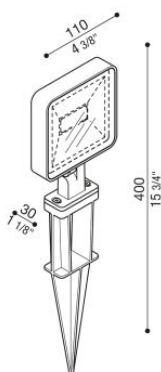

Kit 04 - Tag 110 Garden

LL115028N

Lombardo.

Informazioni tecniche:

Installazione:	Terra
Materiale Corpo:	Alluminio
Finitura:	Grigio antracite RAL 7021
Tipo di diffusore:	Vetro serigrafato
Tipo lampada:	LED
Classe energetica:	F
Temperatura colore:	4000K
CRI:	>80
LB Factor:	L80B20 - 50.000h
Rischio fotobiologico:	RG0
Potenza assorbita Watt:	10
Lumen:	1200
Real Lumen:	672
Alimentazione:	☑ integrata
LED:	220-240 V
Interruttore magnetotermico	64-80-90-100
B10 - C10 - B16 - C16	
Classe di isolamento:	⊖ CL.I
Cavo Alimentazione:	1 metro H05RN-F
Grado di protezione:	IP 66
Resistenza alla rottura:	IK 06 1J xx3
Marchi di Conformità:	CE UK

KIT composto da TAG 110 + LB1150035. **BORDO MARE:** aggiungi S alla fine del codice selezionato comprensivo di colore LED per avere il prodotto fornito con trattamento bordo mare contro le nebbie saline.