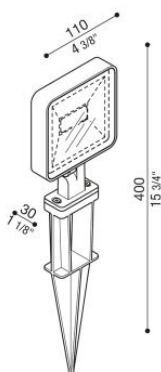

# Kit 04 - Tag 110 Garden

LL1150283

**Lombardo.**

## Informazioni tecniche:

Installazione:	Terra
Materiale Corpo:	Alluminio
Finitura:	Grigio antracite RAL 7021
Tipo di diffusore:	Vetro serigrafato
Tipo lampada:	LED
Classe energetica:	F
Temperatura colore:	3000K
CRI:	>80
LB Factor:	L80B20 - 50.000h
Rischio fotobiologico:	RG0
Potenza assorbita Watt:	10
Lumen:	1200
Real Lumen:	672
Alimentazione:	☑ integrata
LED:	220-240 V
Interruttore magnetotermico	64-80-90-100
B10 - C10 - B16 - C16	
Classe di isolamento:	⊖ CL.I
Cavo Alimentazione:	1 metro H05RN-F
Grado di protezione:	<b>IP 66</b>
Resistenza alla rottura:	<b>IK 06 1J xx3</b>
Marchi di Conformità:	CE UK

KIT composto da TAG 110 + LB1150035. **BORDO MARE:** aggiungi S alla fine del codice selezionato comprensivo di colore LED per avere il prodotto fornito con trattamento bordo mare contro le nebbie saline.