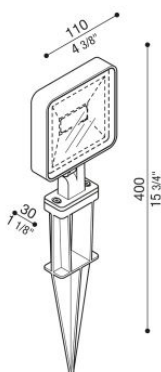

Kit 04 - Tag 110 Garden

LL1150283

Lombardo.

Informazioni tecniche:

Installazione:	Terra
Materiale Corpo:	Alluminio
Finitura:	Grigio antracite RAL 7021
Tipo di diffusore:	Vetro serigrafato
Tipo lampada:	LED
Classe energetica:	F
Temperatura colore:	3000K
CRI:	>80
LB Factor:	L80B20 - 50.000h
Rischio fotobiologico:	RG0
Potenza assorbita Watt:	10
Lumen:	1200
Real Lumen:	672
Alimentazione:	☑ integrata
LED:	220-240 V
Interruttore magnetotermico	64-80-90-100
B10 - C10 - B16 - C16	
Classe di isolamento:	⊖ CL.I
Cavo Alimentazione:	1 metro H05RN-F
Grado di protezione:	IP 66
Resistenza alla rottura:	IK 06 1J xx3
Marchi di Conformità:	CE UK

KIT composto da TAG 110 + LB1150035. **BORDO MARE:** aggiungi S alla fine del codice selezionato comprensivo di colore LED per avere il prodotto fornito con trattamento bordo mare contro le nebbie saline.