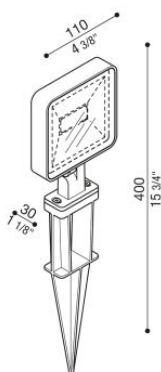

# Kit 04 - Tag 110 Garden

LL115027N

**Lombardo.**

## Informazioni tecniche:

Installazione:	Terra
Materiale Corpo:	Alluminio
Finitura:	Grigio High Tech RAL 9006
Tipo di diffusore:	Vetro serigrafato
Tipo lampada:	LED
Classe energetica:	F
Temperatura colore:	4000K
CRI:	>80
LB Factor:	L80B20 - 50.000h
Rischio fotobiologico:	RG0
Potenza assorbita Watt:	10
Lumen:	1200
Real Lumen:	672
Alimentazione:	☑ integrata
LED:	220-240 V
Interruttore magnetotermico	64-80-90-100
B10 - C10 - B16 - C16	
Classe di isolamento:	⊖ CL.I
Cavo Alimentazione:	1 metro H05RN-F
Grado di protezione:	<b>IP 66</b>
Resistenza alla rottura:	<b>IK 06 1J xx3</b>
Marchi di Conformità:	CE UK

KIT composto da TAG 110 + LB1150035. **BORDO MARE:** aggiungi S alla fine del codice selezionato comprensivo di colore LED per avere il prodotto fornito con trattamento bordo mare contro le nebbie saline.