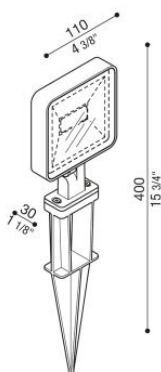

Kit 04 - Tag 110 Garden

LL115027N

Lombardo.

Informazioni tecniche:

Installazione:	Terra
Materiale Corpo:	Alluminio
Finitura:	Grigio High Tech RAL 9006
Tipo di diffusore:	Vetro serigrafato
Tipo lampada:	LED
Classe energetica:	F
Temperatura colore:	4000K
CRI:	>80
LB Factor:	L80B20 - 50.000h
Rischio fotobiologico:	RG0
Potenza assorbita Watt:	10
Lumen:	1200
Real Lumen:	672
Alimentazione:	☑ integrata
LED:	220-240 V
Interruttore magnetotermico	64-80-90-100
B10 - C10 - B16 - C16	
Classe di isolamento:	⊖ CL.I
Cavo Alimentazione:	1 metro H05RN-F
Grado di protezione:	IP 66
Resistenza alla rottura:	IK 06 1J xx3
Marchi di Conformità:	CE UK

KIT composto da TAG 110 + LB1150035. **BORDO MARE:** aggiungi S alla fine del codice selezionato comprensivo di colore LED per avere il prodotto fornito con trattamento bordo mare contro le nebbie saline.