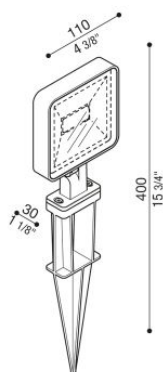

Kit 04 - Tag 110 Garden

LL1150273

Lombardo.

Informazioni tecniche:

Installazione:	Terra
Materiale Corpo:	Alluminio
Finitura:	Grigio High Tech RAL 9006
Tipo di diffusore:	Vetro serigrafato
Tipo lampada:	LED
Classe energetica:	F
Temperatura colore:	3000K
CRI:	>80
LB Factor:	L80B20 - 50.000h
Rischio fotobiologico:	RG0
Potenza assorbita Watt:	10
Lumen:	1200
Real Lumen:	672
Alimentazione:	☑ integrata
LED:	220-240 V
Interruttore magnetotermico	64-80-90-100
B10 - C10 - B16 - C16	
Classe di isolamento:	⊖ CL.I
Cavo Alimentazione:	1 metro H05RN-F
Grado di protezione:	IP 66
Resistenza alla rottura:	IK 06 1J xx3
Marchi di Conformità:	CE UK

KIT composto da TAG 110 + LB1150035. **BORDO MARE:** aggiungi S alla fine del codice selezionato comprensivo di colore LED per avere il prodotto fornito con trattamento bordo mare contro le nebbie saline.