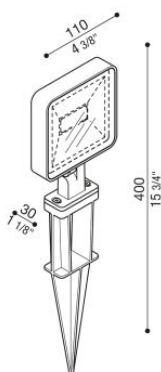

# Kit 04 - Tag 110 Garden

LL1150273

**Lombardo.**

## Informazioni tecniche:

Installazione:	Terra
Materiale Corpo:	Alluminio
Finitura:	Grigio High Tech RAL 9006
Tipo di diffusore:	Vetro serigrafato
Tipo lampada:	LED
Classe energetica:	F
Temperatura colore:	3000K
CRI:	>80
LB Factor:	L80B20 - 50.000h
Rischio fotobiologico:	RG0
Potenza assorbita Watt:	10
Lumen:	1200
Real Lumen:	672
Alimentazione:	☑ integrata
LED:	220-240 V
Interruttore magnetotermico	64-80-90-100
B10 - C10 - B16 - C16	
Classe di isolamento:	⊖ CL.I
Cavo Alimentazione:	1 metro H05RN-F
Grado di protezione:	<b>IP 66</b>
Resistenza alla rottura:	<b>IK 06 1J xx3</b>
Marchi di Conformità:	CE UK

KIT composto da TAG 110 + LB1150035. **BORDO MARE:** aggiungi S alla fine del codice selezionato comprensivo di colore LED per avere il prodotto fornito con trattamento bordo mare contro le nebbie saline.