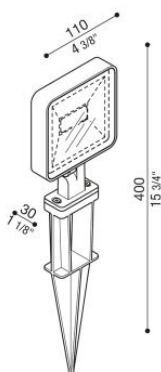

# Kit 04 - Tag 110 Garden

LL1150263

**Lombardo.**

## Informazioni tecniche:

Installazione:	Terra
Materiale Corpo:	Alluminio
Finitura:	Bianco RAL 9010
Tipo di diffusore:	Vetro serigrafato
Tipo lampada:	LED
Classe energetica:	F
Temperatura colore:	3000K
CRI:	>80
LB Factor:	L80B20 - 50.000h
Rischio fotobiologico:	RG0
Potenza assorbita Watt:	10
Lumen:	1200
Real Lumen:	672
Alimentazione:	☑ integrata
LED:	220-240 V
Interruttore magnetotermico	64-80-90-100
B10 - C10 - B16 - C16	
Classe di isolamento:	⊖ CL.I
Cavo Alimentazione:	1 metro H05RN-F
Grado di protezione:	<b>IP 66</b>
Resistenza alla rottura:	<b>IK 06 1J xx3</b>
Marchi di Conformità:	CE UK

KIT composto da TAG 110 + LB1150035. **BORDO MARE:** aggiungi S alla fine del codice selezionato comprensivo di colore LED per avere il prodotto fornito con trattamento bordo mare contro le nebbie saline.