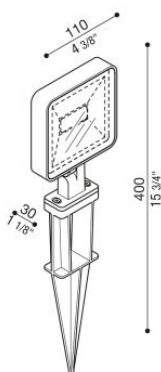

Kit 04 - Tag 110 Garden

LL1150263

Lombardo.

Informazioni tecniche:

Installazione:	Terra
Materiale Corpo:	Alluminio
Finitura:	Bianco RAL 9010
Tipo di diffusore:	Vetro serigrafato
Tipo lampada:	LED
Classe energetica:	F
Temperatura colore:	3000K
CRI:	>80
LB Factor:	L80B20 - 50.000h
Rischio fotobiologico:	RG0
Potenza assorbita Watt:	10
Lumen:	1200
Real Lumen:	672
Alimentazione:	☑ integrata
LED:	220-240 V
Interruttore magnetotermico	64-80-90-100
B10 - C10 - B16 - C16	
Classe di isolamento:	⊖ CL.I
Cavo Alimentazione:	1 metro H05RN-F
Grado di protezione:	IP 66
Resistenza alla rottura:	IK 06 1J xx3
Marchi di Conformità:	CE UK

KIT composto da TAG 110 + LB1150035. **BORDO MARE:** aggiungi S alla fine del codice selezionato comprensivo di colore LED per avere il prodotto fornito con trattamento bordo mare contro le nebbie saline.