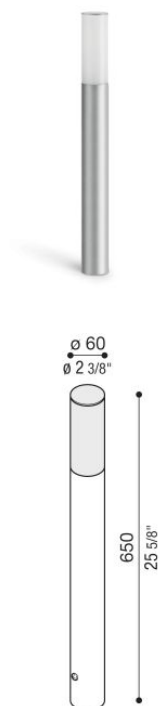

Kit 04 - Line Down Post H500

Lombardo.

LL113011N

Informazioni tecniche:

Installazione:	Terra
Finitura:	Grigio High Tech RAL 9006
Tipo di diffusore:	Policarbonato
Tipo lampada:	LED
Classe energetica:	D
Temperatura colore:	4000K
CRI:	>80
LB Factor:	L80B20 - 50.000h
Rischio fotobiologico:	RG0
Potenza assorbita Watt:	6
Lumen:	620
Real Lumen:	431
Alimentazione:	☑ integrata
LED:	220-240 V
Interruttore magnetotermico B10 - C10 - B16 - C16	44-56-65-82
Classe di isolamento:	⊕ CL.I
Grado di protezione:	IP 66
Resistenza alla rottura:	IK 08 5J xx7
Marchi di Conformità:	CE UK

Kit composto dagli attuali codici LL113001N/3/2 + LB1130001/2/3/4 + LB11112/G/E/K + LB1130006

Kit 04 - Line Down Post H500

Lombardo.

LL113011N

Kit 04 - Line Down Post H500

Lombardo.

LL113011N

Simulazioni illuminotecniche:

lineDown_post_H500_kit_04