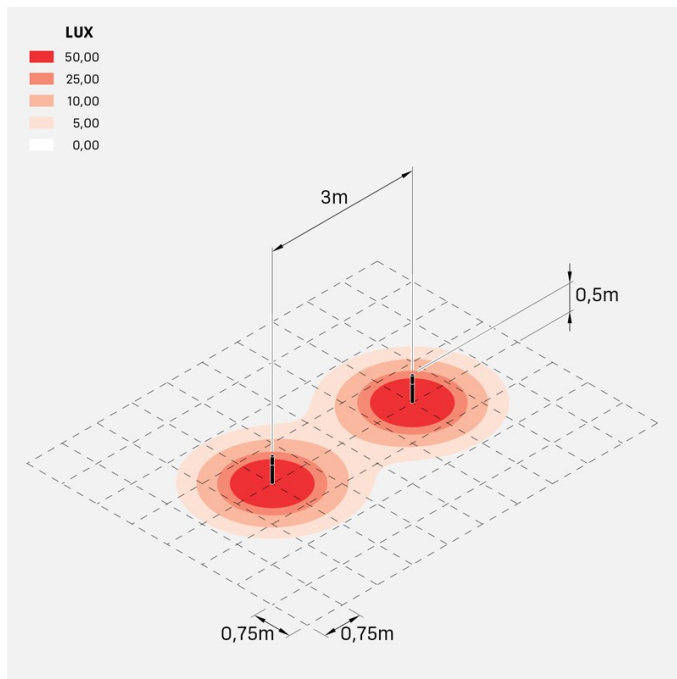

Kit 04 - Line Down Post H500

Lombardo.

LL113011N

Simulazioni illuminotecniche:

lineDown_post_H500_kit_04