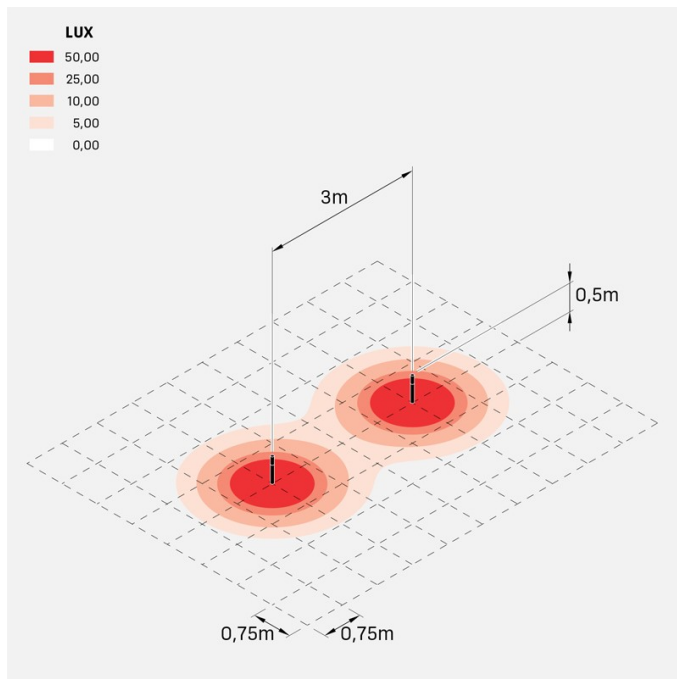

Kit 04 - Line Down Post H500

Lombardo.

LL1130113

Simulazioni illuminotecniche:

lineDown_post_H500_kit_04