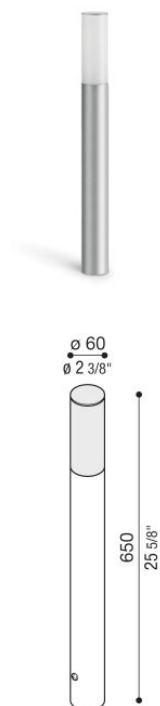

Kit 04 - Line Down Post H500

Lombardo.

LL1130113

Informazioni tecniche:

Installazione:	Terra
Finitura:	Grigio High Tech RAL 9006
Tipo di diffusore:	Policarbonato
Tipo lampada:	LED
Classe energetica:	D
Temperatura colore:	3000K
CRI:	>80
LB Factor:	L80B20 - 50.000h
Rischio fotobiologico:	RG0
Potenza assorbita Watt:	6
Lumen:	620
Real Lumen:	431
Alimentazione:	☑ integrata
LED:	220-240 V
Interruttore magnetotermico B10 - C10 - B16 - C16	44-56-65-82
Classe di isolamento:	⊕ CL.I
Grado di protezione:	IP 66
Resistenza alla rottura:	IK 08 5J xx7
Marchi di Conformità:	CE UK

Kit composto dagli attuali codici LL113001N/3/2 + LB1130001/2/3/4 + LB11112/G/E/K + LB1130006

Kit 04 - Line Down Post H500

Lombardo.

LL1130113

Kit 04 - Line Down Post H500

Lombardo.

LL1130113

Simulazioni illuminotecniche:

lineDown_post_H500_kit_04