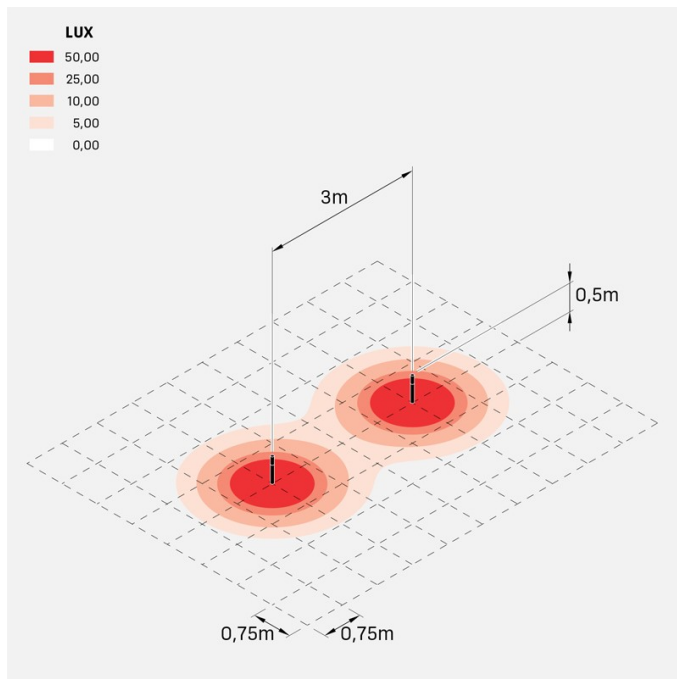

Kit 04 - Line Down Post H500

Lombardo.

LL1130112

Simulazioni illuminotecniche:

lineDown_post_H500_kit_04