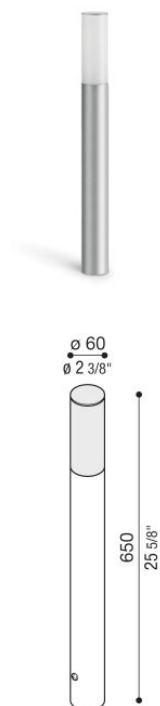

Kit 04 - Line Down Post H500

Lombardo.

LL1130112

Informazioni tecniche:

Installazione:	Terra
Finitura:	Grigio High Tech RAL 9006
Tipo di diffusore:	Policarbonato
Tipo lampada:	LED
Classe energetica:	D
Temperatura colore:	2700K
CRI:	>80
LB Factor:	L80B20 - 50.000h
Rischio fotobiologico:	RG0
Potenza assorbita Watt:	6
Lumen:	620
Real Lumen:	431
Alimentazione:	☑ integrata
LED:	220-240 V
Interruttore magnetotermico B10 - C10 - B16 - C16	44-56-65-82
Classe di isolamento:	⊕ CL.I
Grado di protezione:	IP 66
Resistenza alla rottura:	IK 08 5J xx7
Marchi di Conformità:	CE UK

Kit composto dagli attuali codici LL113001N/3/2 + LB1130001/2/3/4 + LB11112/G/E/K + LB1130006

Kit 04 - Line Down Post H500

Lombardo.

LL1130112

Kit 04 - Line Down Post H500

Lombardo.

LL1130112

Simulazioni illuminotecniche:

lineDown_post_H500_kit_04