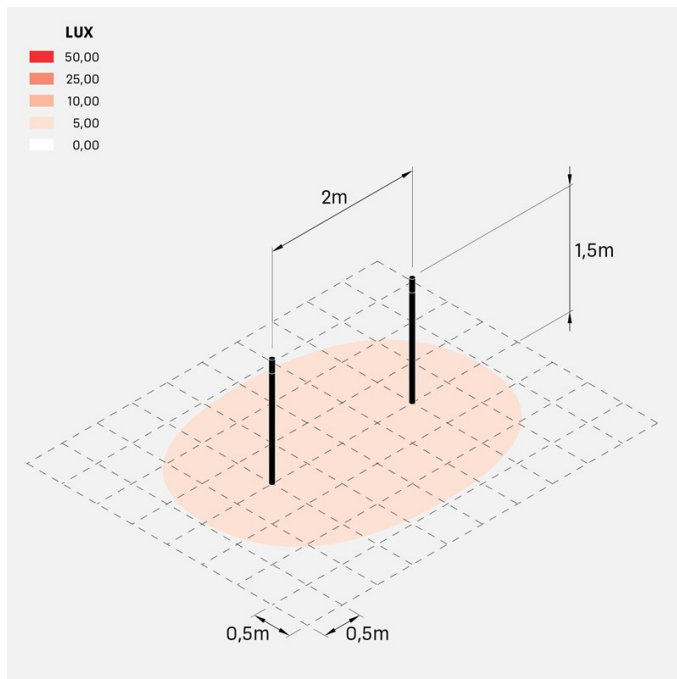

Kit 03 - Line Post H1500

Lombardo.

LL113008N

Simulazioni illuminotecniche:

line_post_H1500_kit_03