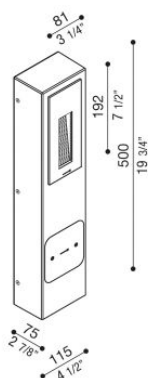

# Kit 02 - Stile Next Post

LL661010N

**Lombardo.**

## Informazioni tecniche:

Installazione:	Terra
Materiale Corpo:	Stile Next in Alluminio e Palo in Tecnopolimero
Finitura:	Corten
Tipo di diffusore:	Vetro serigrafato
Tipo lampada:	LED
Classe energetica:	D
Temperatura colore:	4000K
CRI:	>80
Rischio fotobiologico:	RG0
Potenza assorbita Watt:	3
Lumen:	310
Real Lumen:	38
Alimentazione:	☑ integrata
LED:	220-240 V
Interruttore magnetotermico	44-56-65-82
B10 - C10 - B16 - C16	
Classe di isolamento:	⊖ CL.I
Grado di protezione:	<b>IP 66</b>
Resistenza alla rottura:	<b>IK 06 1J xx3</b>
Marchi di Conformità:	CE UK