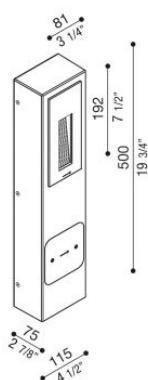

Kit 02 - Stile Next Post

LL661010N

Lombardo.

Informazioni tecniche:

Installazione:	Terra
Materiale Corpo:	Stile Next in Alluminio e Palo in Tecnopolimero
Finitura:	Corten
Tipo di diffusore:	Vetro serigrafato
Tipo lampada:	LED
Classe energetica:	D
Temperatura colore:	4000K
CRI:	>80
Rischio fotobiologico:	RG0
Potenza assorbita Watt:	3
Lumen:	310
Real Lumen:	38
Alimentazione:	☑ integrata
LED:	220-240 V
Interruttore magnetotermico	44-56-65-82
B10 - C10 - B16 - C16	
Classe di isolamento:	⊕ CL.I
Grado di protezione:	IP 66
Resistenza alla rottura:	IK 06 1J xx3
Marchi di Conformità:	CE UK

Kit composto dagli attuali codici LB11652/G/K + LL663CN/3.