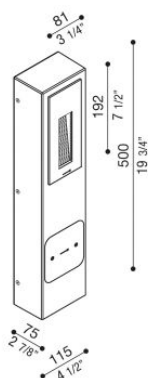

Kit 02 - Stile Next Post

LL661010N

Lombardo.

Informazioni tecniche:

Installazione:	Terra
Materiale Corpo:	Stile Next in Alluminio e Palo in Tecnopolimero
Finitura:	Corten
Tipo di diffusore:	Vetro serigrafato
Tipo lampada:	LED
Classe energetica:	D
Temperatura colore:	4000K
CRI:	>80
Rischio fotobiologico:	RG0
Potenza assorbita Watt:	3
Lumen:	310
Real Lumen:	38
Alimentazione:	☑ integrata
LED:	220-240 V
Interruttore magnetotermico	44-56-65-82
B10 - C10 - B16 - C16	
Classe di isolamento:	⊖ CL.I
Grado di protezione:	IP 66
Resistenza alla rottura:	IK 06 1J xx3
Marchi di Conformità:	CE UK

Kit composto dagli attuali codici LB11652/G/K + LL663CN/3.