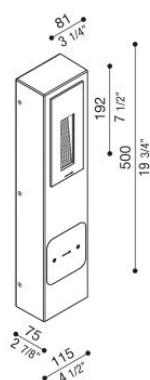

Kit 02 - Stile Next Post

LL6610103

Lombardo.

Informazioni tecniche:

Installazione:	Terra
Materiale Corpo:	Stile Next in Alluminio e Palo in Tecnopolimero
Finitura:	Corten
Tipo di diffusore:	Vetro serigrafato
Tipo lampada:	LED
Classe energetica:	D
Temperatura colore:	3000K
CRI:	>80
Rischio fotobiologico:	RG0
Potenza assorbita Watt:	3
Lumen:	310
Real Lumen:	38
Alimentazione:	☑ integrata
LED:	220-240 V
Interruttore magnetotermico	44-56-65-82
B10 - C10 - B16 - C16	
Classe di isolamento:	⊖ CL.I
Grado di protezione:	IP 66
Resistenza alla rottura:	IK 06 1J xx3
Marchi di Conformità:	CE UK

Kit composto dagli attuali codici LB11652/G/K + LL663CN/3.