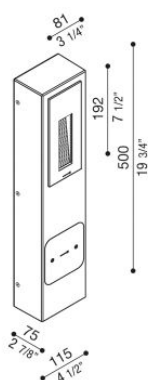

# Kit 02 - Stile Next Post

LL6610103

**Lombardo.**

## Informazioni tecniche:

Installazione:	Terra
Materiale Corpo:	Stile Next in Alluminio e Palo in Tecnopolimero
Finitura:	Corten
Tipo di diffusore:	Vetro serigrafato
Tipo lampada:	LED
Classe energetica:	D
Temperatura colore:	3000K
CRI:	>80
Rischio fotobiologico:	RG0
Potenza assorbita Watt:	3
Lumen:	310
Real Lumen:	38
Alimentazione:	☑ integrata
LED:	220-240 V
Interruttore magnetotermico	44-56-65-82
B10 - C10 - B16 - C16	
Classe di isolamento:	⊖ CL.I
Grado di protezione:	<b>IP 66</b>
Resistenza alla rottura:	<b>IK 06 1J xx3</b>
Marchi di Conformità:	CE UK