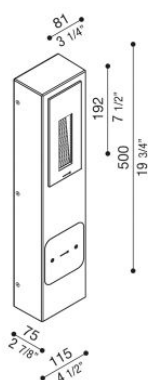

Kit 02 - Stile Next Post

LL6610103

Lombardo.

Informazioni tecniche:

Installazione:	Terra
Materiale Corpo:	Stile Next in Alluminio e Palo in Tecnopolimero
Finitura:	Corten
Tipo di diffusore:	Vetro serigrafato
Tipo lampada:	LED
Classe energetica:	D
Temperatura colore:	3000K
CRI:	>80
Rischio fotobiologico:	RG0
Potenza assorbita Watt:	3
Lumen:	310
Real Lumen:	38
Alimentazione:	☑ integrata
LED:	220-240 V
Interruttore magnetotermico	44-56-65-82
B10 - C10 - B16 - C16	
Classe di isolamento:	⊕ CL.I
Grado di protezione:	IP 66
Resistenza alla rottura:	IK 06 1J xx3
Marchi di Conformità:	CE UK

Kit composto dagli attuali codici LB11652/G/K + LL663CN/3.