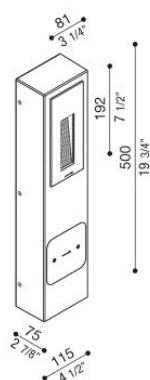

Kit 02 - Stile Next Post

LL661006N

Lombardo.

Informazioni tecniche:

Installazione:	Terra
Materiale Corpo:	Stile Next in Alluminio e Palo in Tecnopolimero
Finitura:	Grigio High Tech RAL 9006
Tipo di diffusore:	Vetro serigrafato
Tipo lampada:	LED
Classe energetica:	D
Temperatura colore:	4000K
CRI:	>80
Rischio fotobiologico:	RG0
Potenza assorbita Watt:	3
Lumen:	310
Real Lumen:	38
Alimentazione:	☑ integrata
LED:	220-240 V
Interruttore magnetotermico B10 - C10 - B16 - C16	44-56-65-82
Classe di isolamento:	⊕ CL.I
Grado di protezione:	IP 66
Resistenza alla rottura:	IK 06 1J xx3
Marchi di Conformità:	CE UK

Kit composto dagli attuali codici LB11652/G/K + LL663CN/3.