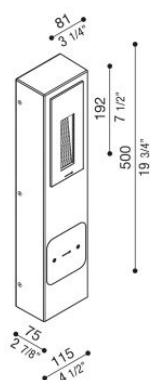

# Kit 02 - Stile Next Post

LL661006N

**Lombardo.**

## Informazioni tecniche:

Installazione:	Terra
Materiale Corpo:	Stile Next in Alluminio e Palo in Tecnopolimero
Finitura:	Grigio High Tech RAL 9006
Tipo di diffusore:	Vetro serigrafato
Tipo lampada:	LED
Classe energetica:	D
Temperatura colore:	4000K
CRI:	>80
Rischio fotobiologico:	RG0
Potenza assorbita Watt:	3
Lumen:	310
Real Lumen:	38
Alimentazione:	☑ integrata
LED:	220-240 V
Interruttore magnetotermico B10 - C10 - B16 - C16	44-56-65-82
Classe di isolamento:	⊕ CL.I
Grado di protezione:	<b>IP 66</b>
Resistenza alla rottura:	<b>IK 06 1J xx3</b>
Marchi di Conformità:	CE UK