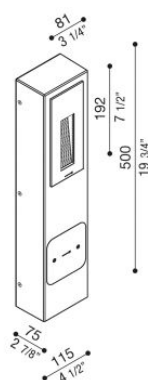

Kit 02 - Stile Next Post

LL661006N

Lombardo.

Informazioni tecniche:

Installazione:	Terra
Materiale Corpo:	Stile Next in Alluminio e Palo in Tecnopolimero
Finitura:	Grigio High Tech RAL 9006
Tipo di diffusore:	Vetro serigrafato
Tipo lampada:	LED
Classe energetica:	D
Temperatura colore:	4000K
CRI:	>80
Rischio fotobiologico:	RG0
Potenza assorbita Watt:	3
Lumen:	310
Real Lumen:	38
Alimentazione:	☑ integrata
LED:	220-240 V
Interruttore magnetotermico B10 - C10 - B16 - C16	44-56-65-82
Classe di isolamento:	⊕ CL.I
Grado di protezione:	IP 66
Resistenza alla rottura:	IK 06 1J xx3
Marchi di Conformità:	CE UK

Kit composto dagli attuali codici LB11652/G/K + LL663CN/3.