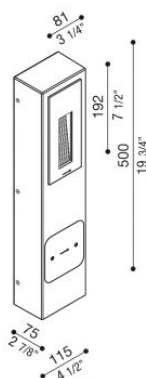

Kit 02 - Stile Next Post

LL6610063

Lombardo.

Informazioni tecniche:

Installazione:	Terra
Materiale Corpo:	Stile Next in Alluminio e Palo in Tecnopolimero
Finitura:	Grigio High Tech RAL 9006
Tipo di diffusore:	Vetro serigrafato
Tipo lampada:	LED
Classe energetica:	D
Temperatura colore:	3000K
CRI:	>80
Rischio fotobiologico:	RG0
Potenza assorbita Watt:	3
Lumen:	310
Real Lumen:	38
Alimentazione:	☑️ integrata
LED:	220-240 V
Interruttore magnetotermico B10 - C10 - B16 - C16	44-56-65-82
Classe di isolamento:	⊕ CL.I
Grado di protezione:	IP 66
Resistenza alla rottura:	IK 06 1J xx3
Marchi di Conformità:	CE UK

Kit composto dagli attuali codici LB11652/G/K + LL663CN/3.