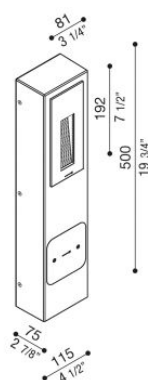

# Kit 02 - Stile Next Post

LL6610063

**Lombardo.**

## Informazioni tecniche:

Installazione:	Terra
Materiale Corpo:	Stile Next in Alluminio e Palo in Tecnopolimero
Finitura:	Grigio High Tech RAL 9006
Tipo di diffusore:	Vetro serigrafato
Tipo lampada:	LED
Classe energetica:	D
Temperatura colore:	3000K
CRI:	>80
Rischio fotobiologico:	RG0
Potenza assorbita Watt:	3
Lumen:	310
Real Lumen:	38
Alimentazione:	☑ integrata
LED:	220-240 V
Interruttore magnetotermico B10 - C10 - B16 - C16	44-56-65-82
Classe di isolamento:	⊕ CL.I
Grado di protezione:	<b>IP 66</b>
Resistenza alla rottura:	<b>IK 06 1J xx3</b>
Marchi di Conformità:	CE UK