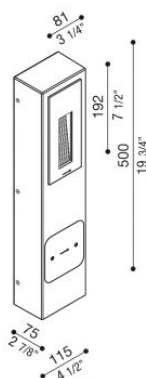

Kit 02 - Stile Next Post

LL6610063

Lombardo.

Informazioni tecniche:

Installazione:	Terra
Materiale Corpo:	Stile Next in Alluminio e Palo in Tecnopolimero
Finitura:	Grigio High Tech RAL 9006
Tipo di diffusore:	Vetro serigrafato
Tipo lampada:	LED
Classe energetica:	D
Temperatura colore:	3000K
CRI:	>80
Rischio fotobiologico:	RG0
Potenza assorbita Watt:	3
Lumen:	310
Real Lumen:	38
Alimentazione:	☑ integrata
LED:	220-240 V
Interruttore magnetotermico B10 - C10 - B16 - C16	44-56-65-82
Classe di isolamento:	⊕ CL.I
Grado di protezione:	IP 66
Resistenza alla rottura:	IK 06 1J xx3
Marchi di Conformità:	CE UK

Kit composto dagli attuali codici LB11652/G/K + LL663CN/3.