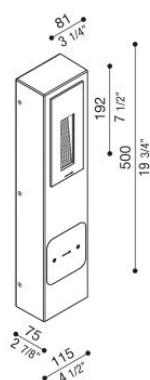

# Kit 02 - Stile Next Post

LL6610023

**Lombardo.**

## Informazioni tecniche:

Installazione:	Terra
Materiale Corpo:	Stile Next in Alluminio e Palo in Tecnopolimero
Finitura:	Nero da stampaggio
Tipo di diffusore:	Vetro serigrafato
Tipo lampada:	LED
Classe energetica:	D
Temperatura colore:	3000K
CRI:	>80
Rischio fotobiologico:	RG0
Potenza assorbita Watt:	3
Lumen:	310
Real Lumen:	38
Alimentazione:	☑️ integrata
LED:	220-240 V
Interruttore magnetotermico	44-56-65-82
B10 - C10 - B16 - C16	
Classe di isolamento:	⊕ CL.I
Grado di protezione:	<b>IP 66</b>
Resistenza alla rottura:	<b>IK 06 1J xx3</b>
Marchi di Conformità:	CE UK