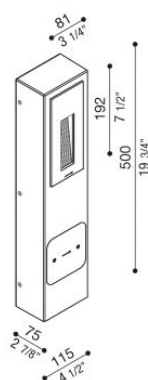

Kit 02 - Stile Next Post

LL6610023

Lombardo.

Informazioni tecniche:

Installazione:	Terra
Materiale Corpo:	Stile Next in Alluminio e Palo in Tecnopolimero
Finitura:	Nero da stampaggio
Tipo di diffusore:	Vetro serigrafato
Tipo lampada:	LED
Classe energetica:	D
Temperatura colore:	3000K
CRI:	>80
Rischio fotobiologico:	RG0
Potenza assorbita Watt:	3
Lumen:	310
Real Lumen:	38
Alimentazione:	☑ integrata
LED:	220-240 V
Interruttore magnetotermico	44-56-65-82
B10 - C10 - B16 - C16	
Classe di isolamento:	⊖ CL.I
Grado di protezione:	IP 66
Resistenza alla rottura:	IK 06 1J xx3
Marchi di Conformità:	CE UK

Kit composto dagli attuali codici LB11652/G/K + LL663CN/3.

Kit 02 - Stile Next Post

LL6610023

Lombardo.

Curva fotometrica: