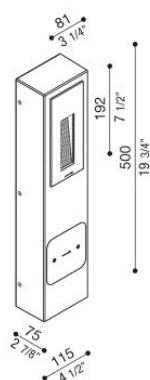

# Kit 02 - Stile Next Post

LL6610023

**Lombardo.**

## Informazioni tecniche:

Installazione:	Terra
Materiale Corpo:	Stile Next in Alluminio e Palo in Tecnopolimero
Finitura:	Nero da stampaggio
Tipo di diffusore:	Vetro serigrafato
Tipo lampada:	LED
Classe energetica:	D
Temperatura colore:	3000K
CRI:	>80
Rischio fotobiologico:	RG0
Potenza assorbita Watt:	3
Lumen:	310
Real Lumen:	38
Alimentazione:	☑ integrata
LED:	220-240 V
Interruttore magnetotermico	44-56-65-82
B10 - C10 - B16 - C16	
Classe di isolamento:	⊖ CL.I
Grado di protezione:	<b>IP 66</b>
Resistenza alla rottura:	<b>IK 06 1J xx3</b>
Marchi di Conformità:	CE UK