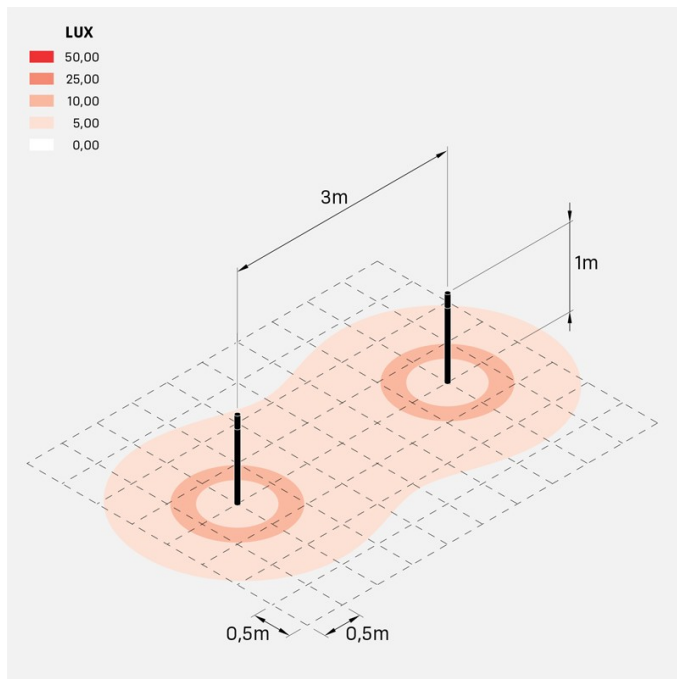

Kit 02 - Line Post H1000

Lombardo.

LL1131322

Simulazioni illuminotecniche:

line_post_H1000_kit_02