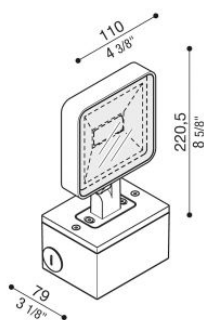

# Kit 01 - Tag 110 Box

LL1150113

**Lombardo.**

## Informazioni tecniche:

Installazione:	Parete, Soffitto
Materiale Corpo:	Alluminio
Finitura:	Corten
Tipo di diffusore:	Vetro serigrafato
Tipo lampada:	LED
Classe energetica:	F
Temperatura colore:	3000K
CRI:	>80
LB Factor:	L80B20 - 50.000h
Rischio fotobiologico:	RG0
Potenza assorbita Watt:	10
Lumen:	1200
Real Lumen:	672
Alimentazione:	☑ integrata
LED:	220-240 V
Interruttore magnetotermico	64-80-90-100
B10 - C10 - B16 - C16	
Classe di isolamento:	⊖ CL.I
Cavo Alimentazione:	1 metro H05RN-F
Grado di protezione:	<b>IP 66 IP 20</b>
Resistenza alla rottura:	<b>IK 06 1J xx3</b>
Marchi di Conformità:	CE UK