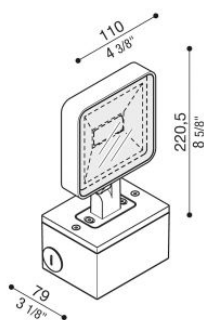

Kit 01 - Tag 110 Box

LL1150113

Lombardo.

Informazioni tecniche:

Installazione:	Parete, Soffitto
Materiale Corpo:	Alluminio
Finitura:	Corten
Tipo di diffusore:	Vetro serigrafato
Tipo lampada:	LED
Classe energetica:	F
Temperatura colore:	3000K
CRI:	>80
LB Factor:	L80B20 - 50.000h
Rischio fotobiologico:	RG0
Potenza assorbita Watt:	10
Lumen:	1200
Real Lumen:	672
Alimentazione:	☑ integrata
LED:	220-240 V
Interruttore magnetotermico	64-80-90-100
B10 - C10 - B16 - C16	
Classe di isolamento:	⊖ CL.I
Cavo Alimentazione:	1 metro H05RN-F
Grado di protezione:	IP 66 IP 20
Resistenza alla rottura:	IK 06 1J xx3
Marchi di Conformità:	CE UK

KIT composto dagli attuali codici KIT TAG 110 + LB1150007/8/9/10. Box IP20. **BORDO MARE:** aggiungi S alla fine del codice selezionato comprensivo di colore LED per avere il prodotto fornito con trattamento bordo mare contro le nebbie saline.