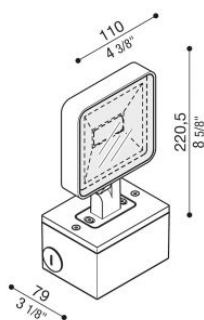

Kit 01 - Tag 110 Box

LL1150113

Lombardo.

Informazioni tecniche:

Installazione:	Parete, Soffitto
Materiale Corpo:	Alluminio
Finitura:	Corten
Tipo di diffusore:	Vetro serigrafato
Tipo lampada:	LED
Classe energetica:	F
Temperatura colore:	3000K
CRI:	>80
LB Factor:	L80B20 - 50.000h
Rischio fotobiologico:	RG0
Potenza assorbita Watt:	10
Lumen:	1200
Real Lumen:	672
Alimentazione:	☑ integrata
LED:	220-240 V
Interruttore magnetotermico	64-80-90-100
B10 - C10 - B16 - C16	
Classe di isolamento:	⊖ CL.I
Cavo Alimentazione:	1 metro H05RN-F
Grado di protezione:	IP 66 IP 20
Resistenza alla rottura:	IK 06 1J xx3
Marchi di Conformità:	CE UK

KIT composto dagli attuali codici KIT TAG 110 + LB1150007/8/9/10. Box IP20. **BORDO MARE**: aggiungi S alla fine del codice selezionato comprensivo di colore LED per avere il prodotto fornito con trattamento bordo mare contro le nebbie saline.