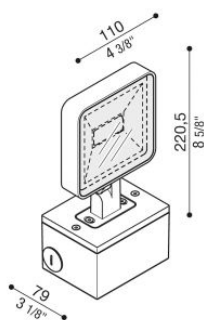

# Kit 01 - Tag 110 Box

LL1150103

**Lombardo.**

## Informazioni tecniche:

Installazione:	Parete, Soffitto
Materiale Corpo:	Alluminio
Finitura:	Grigio antracite RAL 7021
Tipo di diffusore:	Vetro serigrafato
Tipo lampada:	LED
Classe energetica:	F
Temperatura colore:	3000K
CRI:	>80
LB Factor:	L80B20 - 50.000h
Rischio fotobiologico:	RG0
Potenza assorbita Watt:	10
Lumen:	1200
Real Lumen:	672
Alimentazione:	☑ integrata
LED:	220-240 V
Interruttore magnetotermico B10 - C10 - B16 - C16	64-80-90-100
Classe di isolamento:	⊖ CL.I
Cavo Alimentazione:	1 metro H05RN-F
Grado di protezione:	<b>IP 66 IP 20</b>
Resistenza alla rottura:	<b>IK 06 1J xx3</b>
Marchi di Conformità:	CE UK