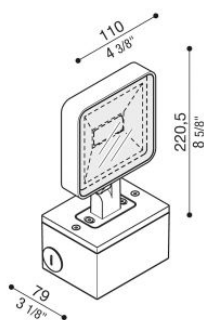

# Kit 01 - Tag 110 Box

LL1150103

**Lombardo.**

## Informazioni tecniche:

Installazione:	Parete, Soffitto
Materiale Corpo:	Alluminio
Finitura:	Grigio antracite RAL 7021
Tipo di diffusore:	Vetro serigrafato
Tipo lampada:	LED
Classe energetica:	F
Temperatura colore:	3000K
CRI:	>80
LB Factor:	L80B20 - 50.000h
Rischio fotobiologico:	RG0
Potenza assorbita Watt:	10
Lumen:	1200
Real Lumen:	672
Alimentazione:	☑ integrata
LED:	220-240 V
Interruttore magnetotermico	64-80-90-100
B10 - C10 - B16 - C16	
Classe di isolamento:	⊖ CL.I
Cavo Alimentazione:	1 metro H05RN-F
Grado di protezione:	<b>IP 66 IP 20</b>
Resistenza alla rottura:	<b>IK 06 1J xx3</b>
Marchi di Conformità:	<b>CE UK</b>