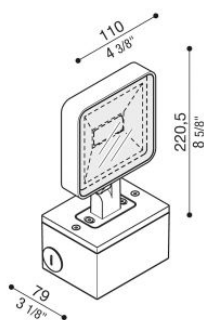

Kit 01 - Tag 110 Box

LL1150103

Lombardo.

Informazioni tecniche:

Installazione:	Parete, Soffitto
Materiale Corpo:	Alluminio
Finitura:	Grigio antracite RAL 7021
Tipo di diffusore:	Vetro serigrafato
Tipo lampada:	LED
Classe energetica:	F
Temperatura colore:	3000K
CRI:	>80
LB Factor:	L80B20 - 50.000h
Rischio fotobiologico:	RG0
Potenza assorbita Watt:	10
Lumen:	1200
Real Lumen:	672
Alimentazione:	☑ integrata
LED:	220-240 V
Interruttore magnetotermico	64-80-90-100
B10 - C10 - B16 - C16	
Classe di isolamento:	⊖ CL.I
Cavo Alimentazione:	1 metro H05RN-F
Grado di protezione:	IP 66 IP 20
Resistenza alla rottura:	IK 06 1J xx3
Marchi di Conformità:	CE UK

KIT composto dagli attuali codici KIT TAG 110 + LB1150007/8/9/10. Box IP20. **BORDO MARE**: aggiungi S alla fine del codice selezionato comprensivo di colore LED per avere il prodotto fornito con trattamento bordo mare contro le nebbie saline.