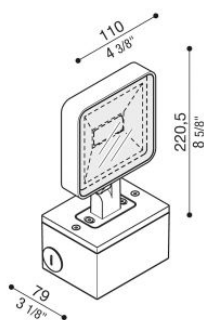

Kit 01 - Tag 110 Box

LL1150083

Lombardo.

Informazioni tecniche:

Installazione:	Parete, Soffitto
Materiale Corpo:	Alluminio
Finitura:	Bianco RAL 9010
Tipo di diffusore:	Vetro serigrafato
Tipo lampada:	LED
Classe energetica:	F
Temperatura colore:	3000K
CRI:	>80
LB Factor:	L80B20 - 50.000h
Rischio fotobiologico:	RG0
Potenza assorbita Watt:	10
Lumen:	1200
Real Lumen:	672
Alimentazione:	☑ integrata
LED:	220-240 V
Interruttore magnetotermico	64-80-90-100
B10 - C10 - B16 - C16	
Classe di isolamento:	⊖ CL.I
Cavo Alimentazione:	1 metro H05RN-F
Grado di protezione:	IP 66 IP 20
Resistenza alla rottura:	IK 06 1J xx3
Marchi di Conformità:	CE UK

KIT composto dagli attuali codici KIT TAG 110 + LB1150007/8/9/10. Box IP20. **BORDO MARE:** aggiungi S alla fine del codice selezionato comprensivo di colore LED per avere il prodotto fornito con trattamento bordo mare contro le nebbie saline.

Kit 01 - Tag 110 Box

Lombardo.

LL1150083

Kit 01 - Tag 110 Box

LL1150083

Lombardo.

Curva fotometrica: