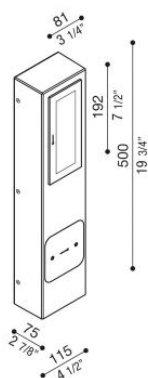

# Kit 01 - Stile Next Post

LL661009N

**Lombardo.**

## Informazioni tecniche:

Installazione:	Terra
Materiale Corpo:	Stile Next in Alluminio e Palo in Tecnopolimero
Finitura:	Corten
Tipo di diffusore:	Vetro serigrafato
Tipo lampada:	LED
Classe energetica:	D
Temperatura colore:	4000K
CRI:	>80
Rischio fotobiologico:	RG0
Potenza assorbita Watt:	6
Lumen:	720
Real Lumen:	283
Alimentazione:	☑ integrata
LED:	220-240 V
Interruttore magnetotermico	44-56-65-82
B10 - C10 - B16 - C16	
Classe di isolamento:	⊖ CL.I
Grado di protezione:	<b>IP 66</b>
Resistenza alla rottura:	<b>IK 06 1J xx3</b>
Marchi di Conformità:	CE UK