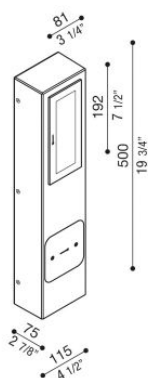

Kit 01 - Stile Next Post

LL661009N

Lombardo.

Informazioni tecniche:

Installazione:	Terra
Materiale Corpo:	Stile Next in Alluminio e Palo in Tecnopolimero
Finitura:	Corten
Tipo di diffusore:	Vetro serigrafato
Tipo lampada:	LED
Classe energetica:	D
Temperatura colore:	4000K
CRI:	>80
Rischio fotobiologico:	RG0
Potenza assorbita Watt:	6
Lumen:	720
Real Lumen:	283
Alimentazione:	☑ integrata
LED:	220-240 V
Interruttore magnetotermico	44-56-65-82
B10 - C10 - B16 - C16	
Classe di isolamento:	⊖ CL.I
Grado di protezione:	IP 66
Resistenza alla rottura:	IK 06 1J xx3
Marchi di Conformità:	CE UK

Kit composto dagli attuali codici LB11652/G/K + LL661DN/3.

Kit 01 - Stile Next Post

Lombardo.

LL661009N