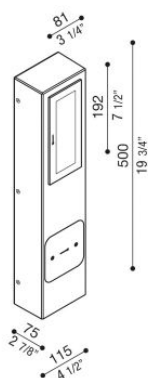

# Kit 01 - Stile Next Post

LL661009N

**Lombardo.**

## Informazioni tecniche:

Installazione:	Terra
Materiale Corpo:	Stile Next in Alluminio e Palo in Tecnopolimero
Finitura:	Corten
Tipo di diffusore:	Vetro serigrafato
Tipo lampada:	LED
Classe energetica:	D
Temperatura colore:	4000K
CRI:	>80
Rischio fotobiologico:	RG0
Potenza assorbita Watt:	6
Lumen:	720
Real Lumen:	283
Alimentazione:	☑ integrata
LED:	220-240 V
Interruttore magnetotermico	44-56-65-82
B10 - C10 - B16 - C16	
Classe di isolamento:	⊕ CL.I
Grado di protezione:	<b>IP 66</b>
Resistenza alla rottura:	<b>IK 06 1J xx3</b>
Marchi di Conformità:	CE UK