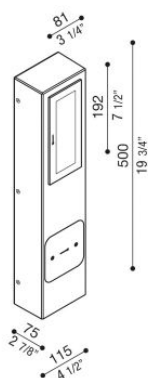

Kit 01 - Stile Next Post

LL6610093

Lombardo.

Informazioni tecniche:

Installazione:	Terra
Materiale Corpo:	Stile Next in Alluminio e Palo in Tecnopolimero
Finitura:	Corten
Tipo di diffusore:	Vetro serigrafato
Tipo lampada:	LED
Classe energetica:	D
Temperatura colore:	3000K
CRI:	>80
Rischio fotobiologico:	RG0
Potenza assorbita Watt:	6
Lumen:	720
Real Lumen:	283
Alimentazione:	☑ integrata
LED:	220-240 V
Interruttore magnetotermico	44-56-65-82
B10 - C10 - B16 - C16	
Classe di isolamento:	⊖ CL.I
Grado di protezione:	IP 66
Resistenza alla rottura:	IK 06 1J xx3
Marchi di Conformità:	CE UK

Kit composto dagli attuali codici LB11652/G/K + LL661DN/3.

Kit 01 - Stile Next Post

Lombardo.

LL6610093