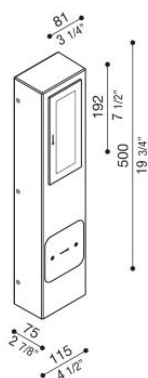

Kit 01 - Stile Next Post

LL6610093

Lombardo.

Informazioni tecniche:

Installazione:	Terra
Materiale Corpo:	Stile Next in Alluminio e Palo in Tecnopolimero
Finitura:	Corten
Tipo di diffusore:	Vetro serigrafato
Tipo lampada:	LED
Classe energetica:	D
Temperatura colore:	3000K
CRI:	>80
Rischio fotobiologico:	RG0
Potenza assorbita Watt:	6
Lumen:	720
Real Lumen:	283
Alimentazione:	☑ integrata
LED:	220-240 V
Interruttore magnetotermico	44-56-65-82
B10 - C10 - B16 - C16	
Classe di isolamento:	⊕ CL.I
Grado di protezione:	IP 66
Resistenza alla rottura:	IK 06 1J xx3
Marchi di Conformità:	CE UK

Kit composto dagli attuali codici LB11652/G/K + LL661DN/3.

Kit 01 - Stile Next Post

Lombardo.

LL6610093