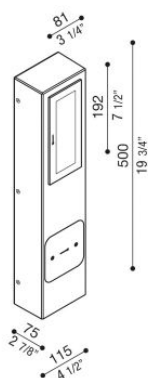

# Kit 01 - Stile Next Post

LL661005N

**Lombardo.**

## Informazioni tecniche:

Installazione:	Terra
Materiale Corpo:	Stile Next in Alluminio e Palo in Tecnopolimero
Finitura:	Grigio High Tech RAL 9006
Tipo di diffusore:	Vetro serigrafato
Tipo lampada:	LED
Classe energetica:	D
Temperatura colore:	4000K
CRI:	>80
Rischio fotobiologico:	RG0
Potenza assorbita Watt:	6
Lumen:	720
Real Lumen:	283
Alimentazione:	☑ integrata
LED:	220-240 V
Interruttore magnetotermico B10 - C10 - B16 - C16	44-56-65-82
Classe di isolamento:	⊕ CL.I
Grado di protezione:	<b>IP 66</b>
Resistenza alla rottura:	<b>IK 06 1J xx3</b>
Marchi di Conformità:	CE UK