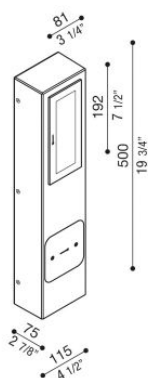

Kit 01 - Stile Next Post

LL661005N

Lombardo.

Informazioni tecniche:

Installazione:	Terra
Materiale Corpo:	Stile Next in Alluminio e Palo in Tecnopolimero
Finitura:	Grigio High Tech RAL 9006
Tipo di diffusore:	Vetro serigrafato
Tipo lampada:	LED
Classe energetica:	D
Temperatura colore:	4000K
CRI:	>80
Rischio fotobiologico:	RG0
Potenza assorbita Watt:	6
Lumen:	720
Real Lumen:	283
Alimentazione:	☑️ integrata
LED:	220-240 V
Interruttore magnetotermico B10 - C10 - B16 - C16	44-56-65-82
Classe di isolamento:	⊕ CL.I
Grado di protezione:	IP 66
Resistenza alla rottura:	IK 06 1J xx3
Marchi di Conformità:	CE UK

Kit composto dagli attuali codici LB11652/G/K + LL661DN/3.

Kit 01 - Stile Next Post

Lombardo.

LL661005N