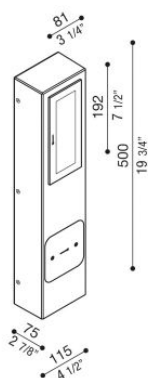

Kit 01 - Stile Next Post

LL6610053

Lombardo.

Informazioni tecniche:

Installazione:	Terra
Materiale Corpo:	Stile Next in Alluminio e Palo in Tecnopolimero
Finitura:	Grigio High Tech RAL 9006
Tipo di diffusore:	Vetro serigrafato
Tipo lampada:	LED
Classe energetica:	D
Temperatura colore:	3000K
CRI:	>80
Rischio fotobiologico:	RG0
Potenza assorbita Watt:	6
Lumen:	720
Real Lumen:	283
Alimentazione:	☑ integrata
LED:	220-240 V
Interruttore magnetotermico B10 - C10 - B16 - C16	44-56-65-82
Classe di isolamento:	⊕ CL.I
Grado di protezione:	IP 66
Resistenza alla rottura:	IK 06 1J xx3
Marchi di Conformità:	CE UK

Kit composto dagli attuali codici LB11652/G/K + LL661DN/3.

Kit 01 - Stile Next Post

Lombardo.

LL6610053