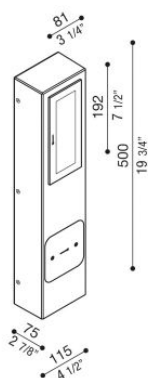

# Kit 01 - Stile Next Post

LL6610053

**Lombardo.**

## Informazioni tecniche:

|  |   |
|--|---|
| Installazione:                                       | Terra   |
| Materiale Corpo:                                     | Stile Next in Alluminio e Palo in Tecnopolimero |
| Finitura:  | Grigio High Tech RAL 9006                       |
| Tipo di diffusore:                                   | Vetro serigrafato                               |
| Tipo lampada:  | LED   |
| Classe energetica:                                   | D   |
| Temperatura colore:                                  | 3000K   |
| CRI:   | >80   |
| Rischio fotobiologico:                               | RG0   |
| Potenza assorbita Watt:                              | 6   |
| Lumen:   | 720   |
| Real Lumen:  | 283   |
| Alimentazione:                                       | ☑ integrata                                     |
| LED:   | 220-240 V                                       |
| Interruttore magnetotermico<br>B10 - C10 - B16 - C16 | 44-56-65-82                                     |
| Classe di isolamento:                                | ⊕ CL.I  |
| Grado di protezione:                                 | <b>IP 66</b>                                    |
| Resistenza alla rottura:                             | <b>IK 06 1J xx3</b>                             |
| Marchi di Conformità:                                | CE UK   |