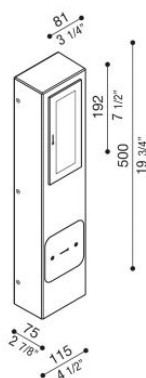

# Kit 01 - Stile Next Post

LL6610053

**Lombardo.**

## Informazioni tecniche:

Installazione:	Terra
Materiale Corpo:	Stile Next in Alluminio e Palo in Tecnopolimero
Finitura:	Grigio High Tech RAL 9006
Tipo di diffusore:	Vetro serigrafato
Tipo lampada:	LED
Classe energetica:	D
Temperatura colore:	3000K
CRI:	>80
Rischio fotobiologico:	RG0
Potenza assorbita Watt:	6
Lumen:	720
Real Lumen:	283
Alimentazione:	☑ integrata
LED:	220-240 V
Interruttore magnetotermico B10 - C10 - B16 - C16	44-56-65-82
Classe di isolamento:	⊕ CL.I
Grado di protezione:	<b>IP 66</b>
Resistenza alla rottura:	<b>IK 06 1J xx3</b>
Marchi di Conformità:	CE UK