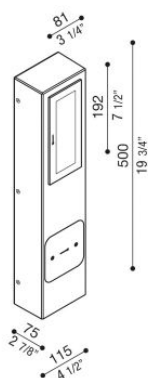

Kit 01 - Stile Next Post

LL661001N

Lombardo.

Informazioni tecniche:

Installazione:	Terra
Materiale Corpo:	Stile Next in Alluminio e Palo in Tecnopolimero
Finitura:	Nero da stampaggio
Tipo di diffusore:	Vetro serigrafato
Tipo lampada:	LED
Classe energetica:	D
Temperatura colore:	4000K
CRI:	>80
Rischio fotobiologico:	RG0
Potenza assorbita Watt:	6
Lumen:	720
Real Lumen:	283
Alimentazione:	☑ integrata
LED:	220-240 V
Interruttore magnetotermico	44-56-65-82
B10 - C10 - B16 - C16	
Classe di isolamento:	⊕ CL.I
Grado di protezione:	IP 66
Resistenza alla rottura:	IK 06 1J xx3
Marchi di Conformità:	CE UK

Kit composto dagli attuali codici LB11652/G/K + LL661DN/3.

Kit 01 - Stile Next Post

Lombardo.

LL661001N

Kit 01 - Stile Next Post

Lombardo.

LL661001N

Curva fotometrica: