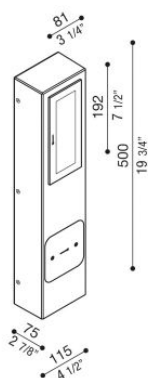

Kit 01 - Stile Next Post

LL661001N

Lombardo.