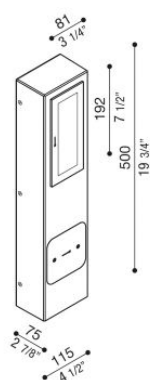

Kit 01 - Stile Next Post

LL6610013

Lombardo.

Informazioni tecniche:

Installazione:	Terra
Materiale Corpo:	Stile Next in Alluminio e Palo in Tecnopolimero
Finitura:	Nero da stampaggio
Tipo di diffusore:	Vetro serigrafato
Tipo lampada:	LED
Classe energetica:	D
Temperatura colore:	3000K
CRI:	>80
Rischio fotobiologico:	RG0
Potenza assorbita Watt:	6
Lumen:	720
Real Lumen:	283
Alimentazione:	☑ integrata
LED:	220-240 V
Interruttore magnetotermico	44-56-65-82
B10 - C10 - B16 - C16	
Classe di isolamento:	⊕ CL.I
Grado di protezione:	IP 66
Resistenza alla rottura:	IK 06 1J xx3
Marchi di Conformità:	CE UK

Kit composto dagli attuali codici LB11652/G/K + LL661DN/3.

Kit 01 - Stile Next Post

Lombardo.

LL6610013

Kit 01 - Stile Next Post

Lombardo.

LL6610013

Curva fotometrica: