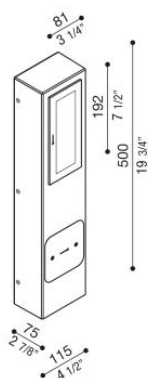

Kit 01 - Stile Next Post

LL6610013

Lombardo.

Informazioni tecniche:

Installazione:	Terra
Materiale Corpo:	Stile Next in Alluminio e Palo in Tecnopolimero
Finitura:	Nero da stampaggio
Tipo di diffusore:	Vetro serigrafato
Tipo lampada:	LED
Classe energetica:	D
Temperatura colore:	3000K
CRI:	>80
Rischio fotobiologico:	RG0
Potenza assorbita Watt:	6
Lumen:	720
Real Lumen:	283
Alimentazione:	☑ integrata
LED:	220-240 V
Interruttore magnetotermico	44-56-65-82
B10 - C10 - B16 - C16	
Classe di isolamento:	⊕ CL.I
Grado di protezione:	IP 66
Resistenza alla rottura:	IK 06 1J xx3
Marchi di Conformità:	CE UK

Kit composto dagli attuali codici LB11652/G/K + LL661DN/3.

Kit 01 - Stile Next Post

Lombardo.

LL6610013

Kit 01 - Stile Next Post

Lombardo.

LL6610013

Curva fotometrica: