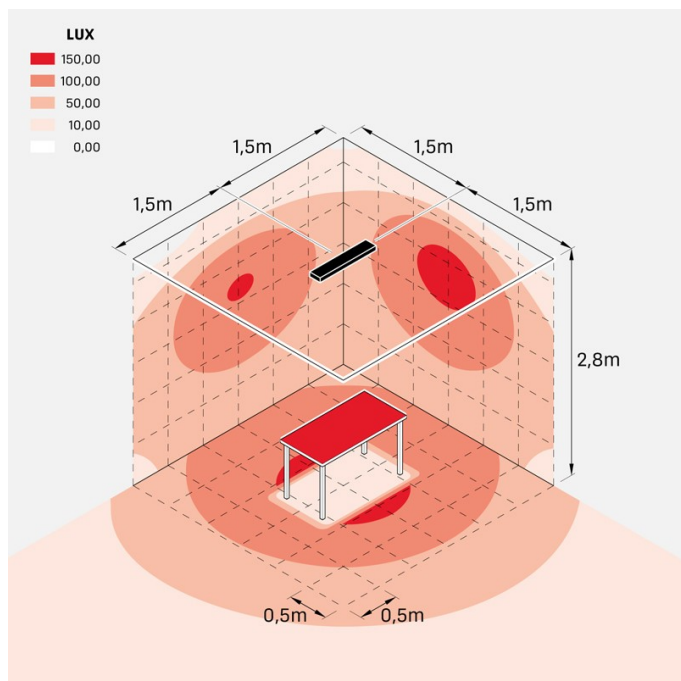

Flo R 800

LL13404143

Lombardo.

NEW

Informazioni tecniche:

Installazione:	Soffitto, Parete
Materiale Corpo:	Alluminio
Finitura:	Dark Grey RAL 7021
Tipo di diffusore:	Polycarbonato
Tipo lampada:	LED
Classe energetica:	E
Temperatura colore:	3000K
CRI:	>80
LB Factor:	L80B20 - 50.000h
Rischio fotobiologico:	RG0
Potenza assorbita Watt:	54
Lumen:	7000
Real Lumen:	4000
Alimentazione:	☑ integrata
LED:	220-240 V
Classe di isolamento:	⊕ CL.I
Grado di protezione:	IP 20
Resistenza alla rottura:	IK 06 1J xx3
Marchi di Conformità:	CE UK

Flo R 800

LL13404143

Lombardo.

LL13404143

Simulazioni illuminotecniche:

flo_r_800

Curva fotometrica: