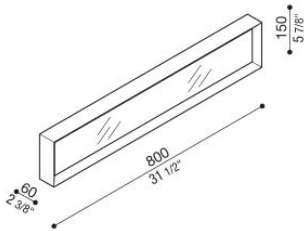

Flo R 800

LL13404143

Lombardo.

NEW

Informazioni tecniche:

Installazione:	Soffitto, Parete
Materiale Corpo:	Alluminio
Finitura:	Dark Grey RAL 7021
Tipo di diffusore:	Polycarbonato
Tipo lampada:	LED
Classe energetica:	E
Temperatura colore:	3000K
CRI:	>80
LB Factor:	L80B20 - 50.000h
Rischio fotobiologico:	RG0
Potenza assorbita Watt:	54
Lumen:	7000
Real Lumen:	4000
Alimentazione:	☑ integrata
LED:	220-240 V
Classe di isolamento:	⊕ CL.I
Grado di protezione:	IP 20
Resistenza alla rottura:	IK 06 1J xx3
Marchi di Conformità:	CE UK

Flo R 800

LL13404143

Lombardo.

LL13404143

Simulazioni illuminotecniche:

flo_r_800

Curva fotometrica: