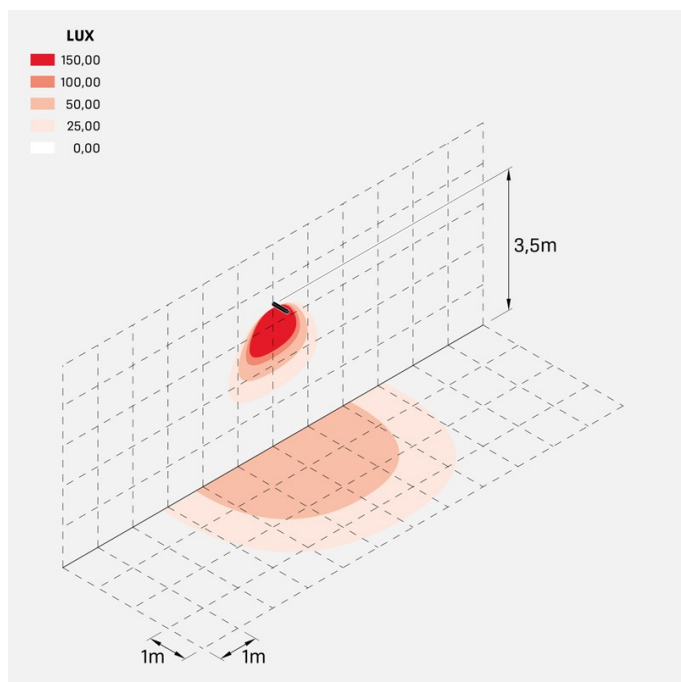

## Informazioni tecniche:

Installazione:	Parete, Palo Flag
Materiale Corpo:	Alluminio
Finitura:	Grigio antracite RAL 7021
Trattamento:	Bordo Mare
Tipo di diffusore:	Vetro serigrafato
Inclinazione ottica:	Wide-95°
Tipo lampada:	LED
Classe energetica:	D
Temperatura colore:	4000K
CRI:	>80
LB Factor:	L80B50 - 50.000h
Rischio fotobiologico:	RG0
Potenza assorbita Watt:	35
Lumen:	4575
Real Lumen:	Max 3420
Alimentazione:	☑ integrata
LED:	220-240 V
Classe di isolamento:	☐ CL.II
Grado di protezione:	<b>IP 66</b>
Resistenza alla rottura:	<b>IK 08 5J xx7</b>
Marchi di Conformità:	CE UK ENEC

### Simulazioni illuminotecniche:

flag\_430\_a

flag\_430\_s

flag\_430\_w

### Curva fotometrica: