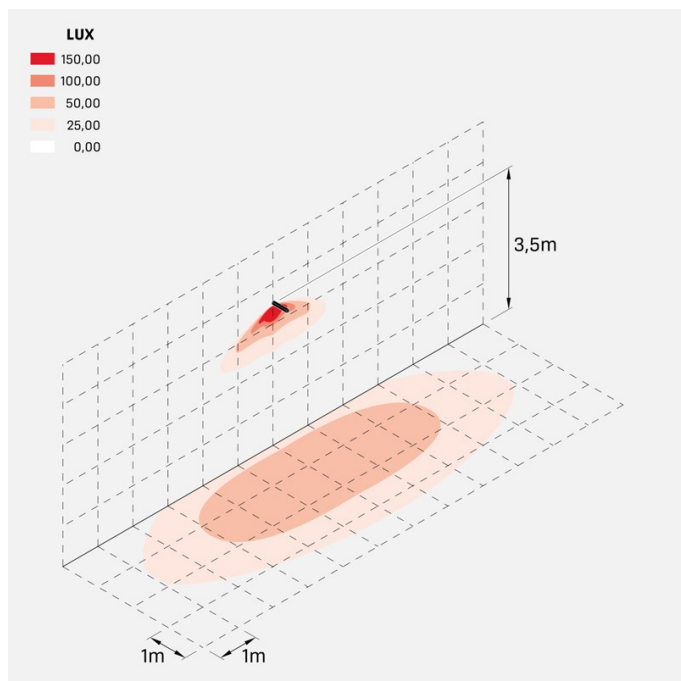

Simulazioni illuminotecniche:

flag_430_a