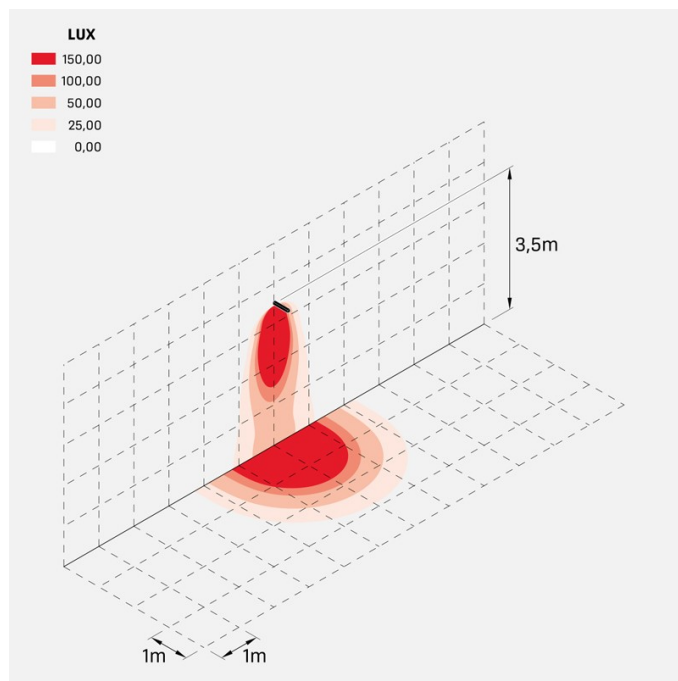

## Informazioni tecniche:

Installazione:	Parete, Palo Flag
Materiale Corpo:	Alluminio
Finitura:	Grigio antracite RAL 7021
Trattamento:	Bordo Mare
Tipo di diffusore:	Vetro serigrafato
Inclinazione ottica:	Wide-95°
Tipo lampada:	LED
Classe energetica:	D
Temperatura colore:	4000K
CRI:	>80
LB Factor:	L80B50 - 50.000h
Rischio fotobiologico:	RG0
Potenza assorbita Watt:	35
Lumen:	4575
Real Lumen:	Max 3420
Alimentazione:	☑ integrata
LED:	220-240 V
Classe di isolamento:	☐ CL.II
Grado di protezione:	<b>IP 66</b>
Resistenza alla rottura:	<b>IK 08 5J xx7</b>
Marchi di Conformità:	CE UK ENEC

### Simulazioni illuminotecniche:

flag\_430\_a

flag\_430\_s

flag\_430\_w

### Curva fotometrica: