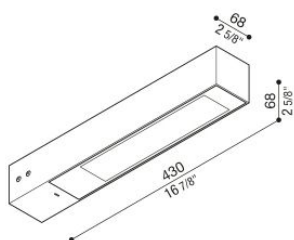

## Informazioni tecniche:

Installazione:	Parete, Palo Flag
Materiale Corpo:	Alluminio
Finitura:	Grigio antracite RAL 7021
Trattamento:	Bordo Mare
Tipo di diffusore:	Vetro serigrafato
Inclinazione ottica:	Wide-95°
Tipo lampada:	LED
Classe energetica:	D
Temperatura colore:	4000K
CRI:	>80
LB Factor:	L80B50 - 50.000h
Rischio fotobiologico:	RG0
Potenza assorbita Watt:	35
Lumen:	4575
Real Lumen:	Max 3420
Alimentazione:	☑ integrata
LED:	220-240 V
Classe di isolamento:	☐ CL.II
Grado di protezione:	<b>IP 66</b>
Resistenza alla rottura:	<b>IK 08 5J xx7</b>
Marchi di Conformità:	CE UK ENEC