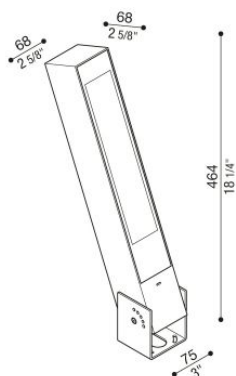

Flag 430 Reg

LL14012WW3

Lombardo.

Informazioni tecniche:

Installazione:	Parete, Terra
Materiale Corpo:	Alluminio
Finitura:	Bianco RAL 9010
Trattamento:	Bordo Mare
Tipo di diffusore:	Vetro serigrafato
Inclinazione ottica:	Wide-95°
Tipo lampada:	LED
Classe energetica:	D
Temperatura colore:	3000K
CRI:	>80
LB Factor:	L80B50 - 50.000h
Rischio fotobiologico:	RG0
Potenza assorbita Watt:	35
Lumen:	4575
Real Lumen:	Max 3420
Alimentazione:	☑ integrata
LED:	220-240 V
Classe di isolamento:	☐ CL.II
Grado di protezione:	IP 66
Resistenza alla rottura:	IK 08 5J xx7
Marchi di Conformità:	CE UK

Fornito con staffa a 5 step di regolazione in alluminio verniciato.

Flag 430 Reg

LL14012WW3

Lombardo.

Flag 430 Reg

LL14012WW3

Lombardo.

Curva fotometrica: