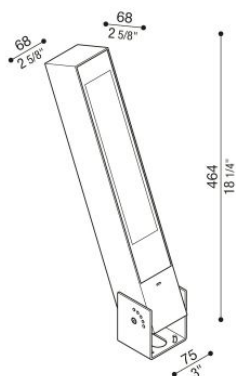

Flag 430 Reg

LL14012WA3

Lombardo.

Informazioni tecniche:

Installazione:	Parete, Terra
Materiale Corpo:	Alluminio
Finitura:	Bianco RAL 9010
Trattamento:	Bordo Mare
Tipo di diffusore:	Vetro serigrafato
Inclinazione ottica:	Asymm.-140°X45°
Tipo lampada:	LED
Classe energetica:	D
Temperatura colore:	3000K
CRI:	>80
LB Factor:	L80B50 - 50.000h
Rischio fotobiologico:	RG0
Potenza assorbita Watt:	35
Lumen:	4575
Real Lumen:	Max 3420
Alimentazione:	☑ integrata
LED:	220-240 V
Classe di isolamento:	☐ CL.II
Grado di protezione:	IP 66
Resistenza alla rottura:	IK 08 5J xx7
Marchi di Conformità:	CE UK ENEC

Fornito con staffa a 5 step di regolazione in alluminio verniciato.

Flag 430 Reg

LL14012WA3

Lombardo.

Flag 430 Reg

LL14012WA3

Lombardo.

Curva fotometrica: