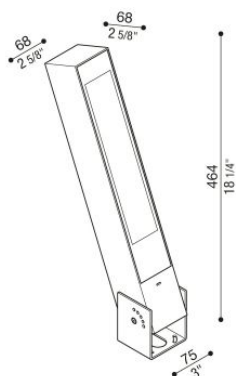

Flag 430 Reg

LL14012ESN

Lombardo.

Informazioni tecniche:

Installazione:	Parete, Terra
Materiale Corpo:	Alluminio
Finitura:	Grigio antracite RAL 7021
Trattamento:	Bordo Mare
Tipo di diffusore:	Vetro serigrafato
Inclinazione ottica:	Spot-32°
Tipo lampada:	LED
Classe energetica:	D
Temperatura colore:	4000K
CRI:	>80
LB Factor:	L80B50 - 50.000h
Rischio fotobiologico:	RG0
Potenza assorbita Watt:	35
Lumen:	4575
Real Lumen:	Max 3420
Alimentazione:	☑ integrata
LED:	220-240 V
Classe di isolamento:	☐ CL.II
Grado di protezione:	IP 66
Resistenza alla rottura:	IK 08 5J xx7
Marchi di Conformità:	CE UK ENEC

Fornito con staffa a 5 step di regolazione in alluminio verniciato.

Flag 430 Reg

LL14012ESN

Lombardo.

Flag 430 Reg

LL14012ESN

Lombardo.

Curva fotometrica: