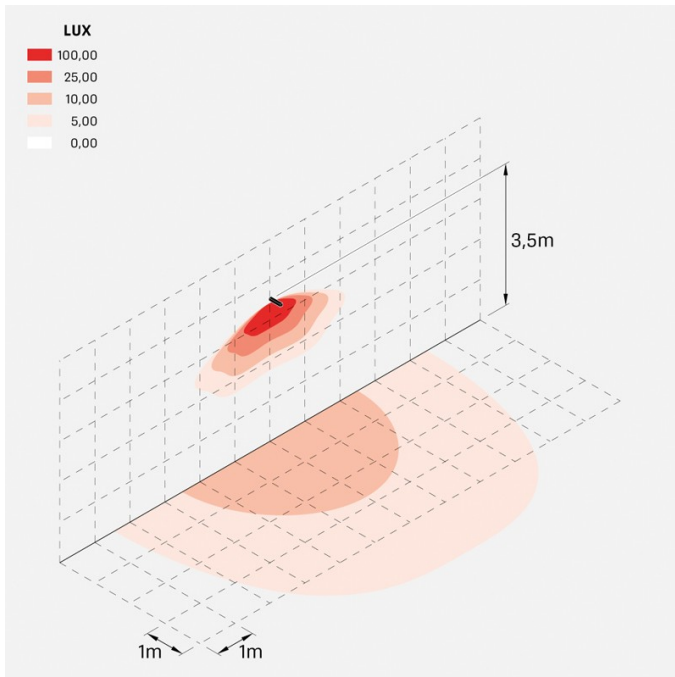

Flag 330

LT14000WW3

Lombardo.

Informazioni tecniche:

Installazione:	Parete, Palo Flag
Materiale Corpo:	Alluminio
Finitura:	Bianco RAL 9010
Trattamento:	Bordo Mare
Tipo di diffusore:	Vetro serigrafato
Inclinazione ottica:	Wide
Tipo lampada:	LED
Classe energetica:	E
Temperatura colore:	3000K
CRI:	>80
LB Factor:	L80B20 - 50.000h
Rischio fotobiologico:	RG0
Potenza assorbita Watt:	19
Lumen:	2850
Real Lumen:	Max 1980
Alimentazione:	⊗ esclusa
LED:	24V
Classe di isolamento:	⚡ CL.III
Grado di protezione:	IP 66
Resistenza alla rottura:	IK 07 2J xx5
Marchi di Conformità:	CE UK EA

Flag 330

LT14000WW3

Lombardo.

Flag 330

LT14000WW3

Lombardo.

Simulazioni illuminotecniche:

flag_330_optic_w

Curva fotometrica: