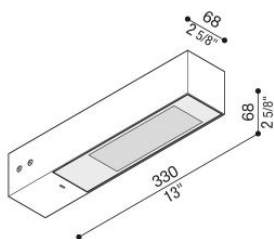

Flag 330

LT14000WW3

Lombardo.

Informazioni tecniche:

Installazione:	Parete, Palo Flag
Materiale Corpo:	Alluminio
Finitura:	Bianco RAL 9010
Trattamento:	Bordo Mare
Tipo di diffusore:	Vetro serigrafato
Inclinazione ottica:	Wide
Tipo lampada:	LED
Classe energetica:	E
Temperatura colore:	3000K
CRI:	>80
LB Factor:	L80B20 - 50.000h
Rischio fotobiologico:	RG0
Potenza assorbita Watt:	19
Lumen:	2850
Real Lumen:	Max 1980
Alimentazione:	⊗ esclusa
LED:	24V
Classe di isolamento:	⚡ CL.III
Grado di protezione:	IP 66
Resistenza alla rottura:	IK 07 2J xx5
Marchi di Conformità:	CE UK EA