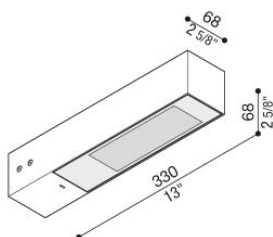

Flag 330

LT14000WS3

Lombardo.

Informazioni tecniche:

Installazione:	Parete, Palo Flag
Materiale Corpo:	Alluminio
Finitura:	Bianco RAL 9010
Trattamento:	Bordo Mare
Tipo di diffusore:	Vetro serigrafato
Inclinazione ottica:	30°
Tipo lampada:	LED
Classe energetica:	E
Temperatura colore:	3000K
CRI:	>80
LB Factor:	L80B20 - 50.000h
Rischio fotobiologico:	RG0
Potenza assorbita Watt:	19
Lumen:	2850
Real Lumen:	Max 1980
Alimentazione:	⊗ esclusa
LED:	24V
Classe di isolamento:	⚡ CL.III
Grado di protezione:	IP 66
Resistenza alla rottura:	IK 07 2J xx5
Marchi di Conformità:	CE UK EA

Flag 330

LT14000WS3

Lombardo.

Simulazioni illuminotecniche:

flag_330_optic_s

Curva fotometrica: