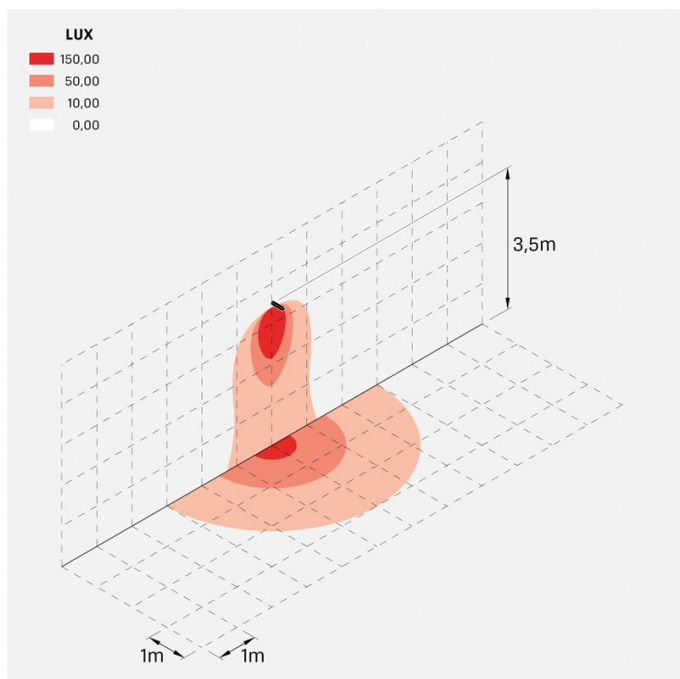

Flag 330

LT14000WS3

Lombardo.

Informazioni tecniche:

Installazione:	Parete, Palo Flag
Materiale Corpo:	Alluminio
Finitura:	Bianco RAL 9010
Trattamento:	Bordo Mare
Tipo di diffusore:	Vetro serigrafato
Inclinazione ottica:	30°
Tipo lampada:	LED
Classe energetica:	E
Temperatura colore:	3000K
CRI:	>80
LB Factor:	L80B20 - 50.000h
Rischio fotobiologico:	RG0
Potenza assorbita Watt:	19
Lumen:	2850
Real Lumen:	Max 1980
Alimentazione:	⊗ esclusa
LED:	24V
Classe di isolamento:	⚡ CL.III
Grado di protezione:	IP 66
Resistenza alla rottura:	IK 07 2J xx5
Marchi di Conformità:	CE UK EA

Flag 330

LT14000WS3

Lombardo.

Simulazioni illuminotecniche:

flag_330_optic_s

Curva fotometrica: