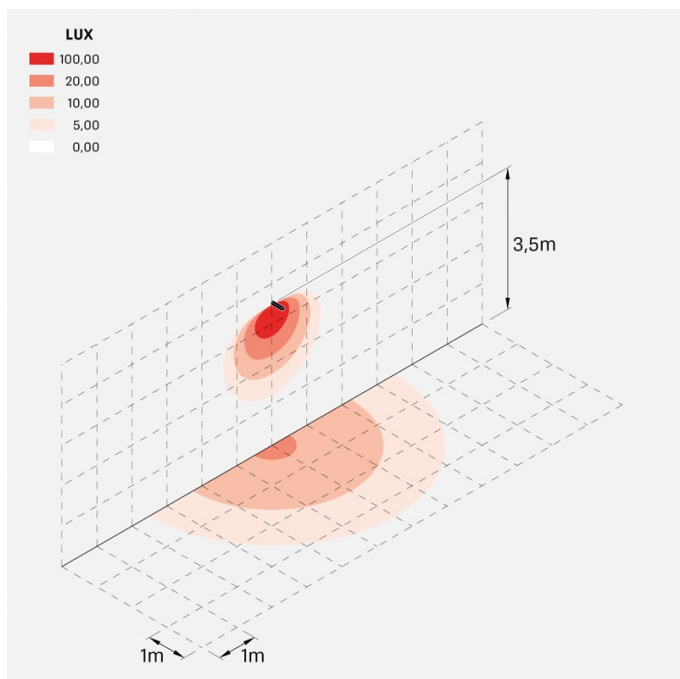

Flag 330

LT14000WD3

Lombardo.

Simulazioni illuminotecniche: