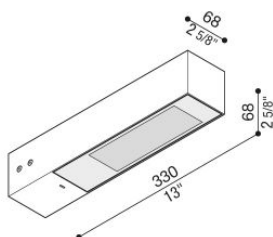

Flag 330

LT14000WD3

Lombardo.

Informazioni tecniche:

Installazione:	Parete, Palo Flag
Materiale Corpo:	Alluminio
Finitura:	Bianco RAL 9010
Trattamento:	Bordo Mare
Tipo di diffusore:	Vetro serigrafato
Inclinazione ottica:	Diff.
Tipo lampada:	LED
Classe energetica:	E
Temperatura colore:	3000K
CRI:	>80
LB Factor:	L80B20 - 50.000h
Rischio fotobiologico:	RG0
Potenza assorbita Watt:	19
Lumen:	2850
Real Lumen:	Max 1980
Alimentazione:	⊗ esclusa
LED:	24V
Classe di isolamento:	⚡ CL.III
Grado di protezione:	IP 66
Resistenza alla rottura:	IK 07 2J xx5
Marchi di Conformità:	CE UK EA