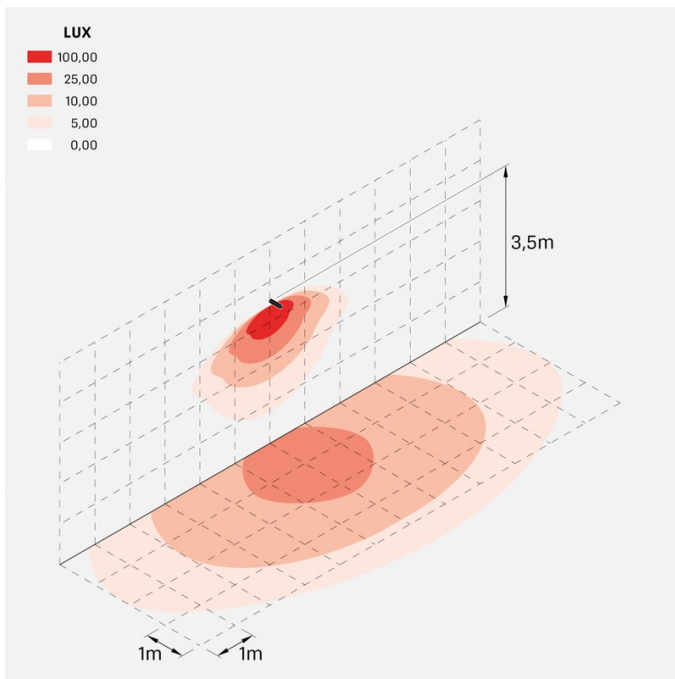

Simulazioni illuminotecniche:

flag_330_optic_a