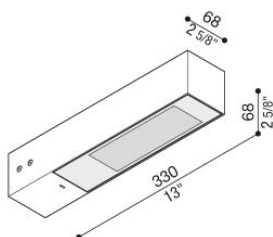

Flag 330

LT14000WAN

Lombardo.

Informazioni tecniche:

Installazione:	Parete, Palo Flag
Materiale Corpo:	Alluminio
Finitura:	Bianco RAL 9010
Trattamento:	Bordo Mare
Tipo di diffusore:	Vetro serigrafato
Inclinazione ottica:	Asymm.
Tipo lampada:	LED
Classe energetica:	E
Temperatura colore:	4000K
CRI:	>80
LB Factor:	L80B20 - 50.000h
Rischio fotobiologico:	RG0
Potenza assorbita Watt:	19
Lumen:	2850
Real Lumen:	Max 1980
Alimentazione:	⊗ esclusa
LED:	24V
Classe di isolamento:	⚡ CL.III
Grado di protezione:	IP 66
Resistenza alla rottura:	IK 07 2J xx5
Marchi di Conformità:	CE UK EA

Flag 330

LT14000WAN

Lombardo.

Simulazioni illuminotecniche:

flag_330_optic_a

Curva fotometrica: