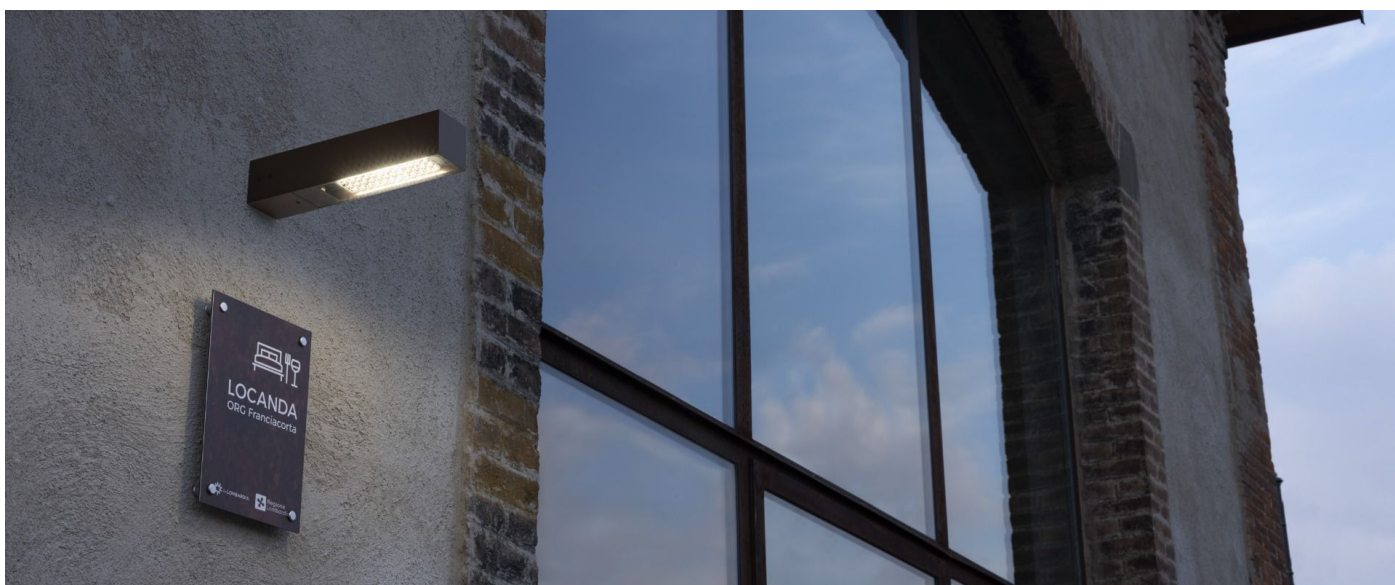

Flag 330

LT14000WA3

Lombardo.