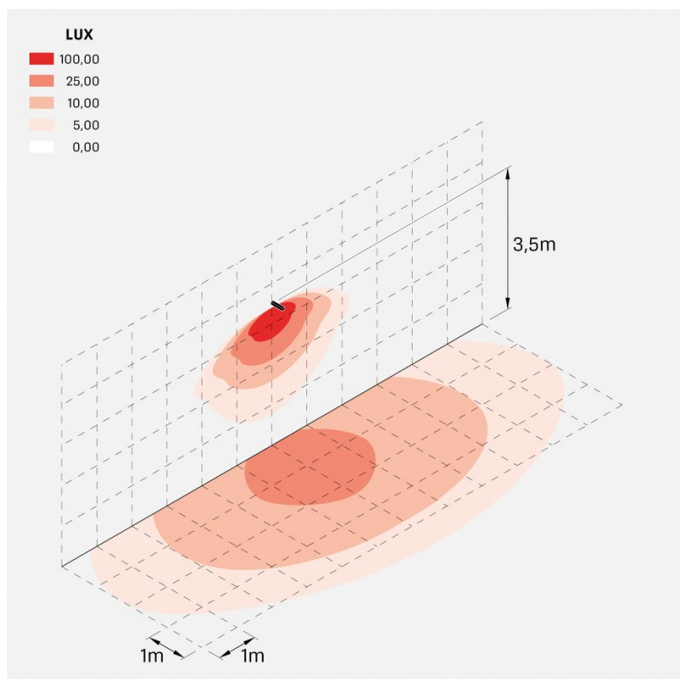

Simulazioni illuminotecniche:

flag_330_optic_a