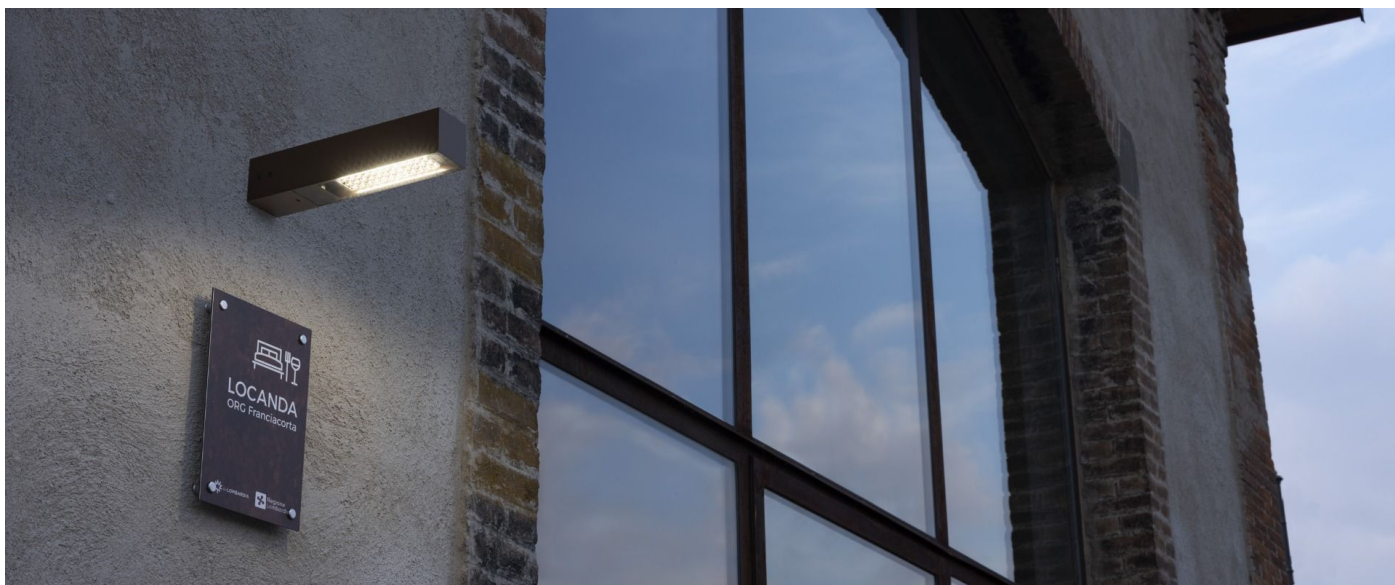

Flag 330

LT14000WA3

Lombardo.

Informazioni tecniche:

Installazione:	Parete, Palo Flag
Materiale Corpo:	Alluminio
Finitura:	Bianco RAL 9010
Trattamento:	Bordo Mare
Tipo di diffusore:	Vetro serigrafato
Inclinazione ottica:	Asymm.
Tipo lampada:	LED
Classe energetica:	E
Temperatura colore:	3000K
CRI:	>80
LB Factor:	L80B20 - 50.000h
Rischio fotobiologico:	RG0
Potenza assorbita Watt:	19
Lumen:	2850
Real Lumen:	Max 1980
Alimentazione:	⊗ esclusa
LED:	24V
Classe di isolamento:	⚡ CL.III
Grado di protezione:	IP 66
Resistenza alla rottura:	IK 07 2J xx5
Marchi di Conformità:	CE UK EA

Flag 330

LT14000WA3

Lombardo.

Simulazioni illuminotecniche:

flag_330_optic_a

Curva fotometrica: