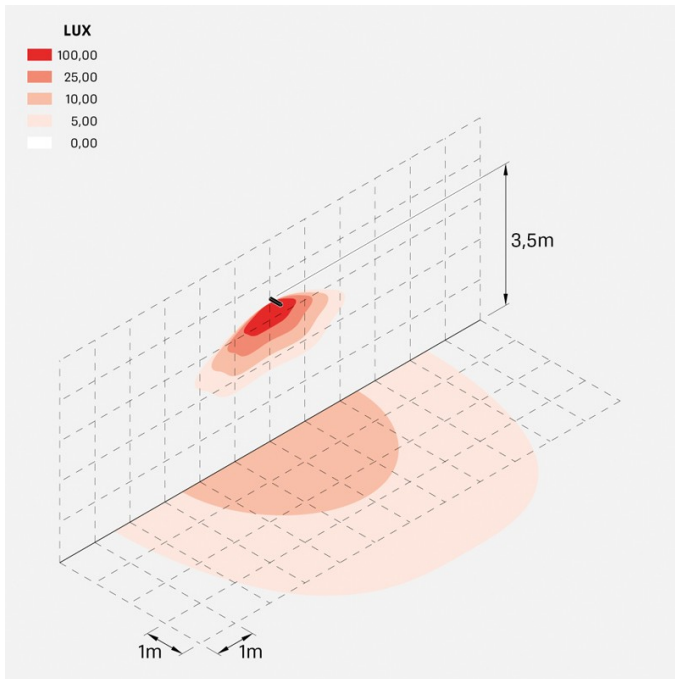

Flag 330

LT14000KWN

Lombardo.

Informazioni tecniche:

Installazione:	Parete, Palo Flag
Materiale Corpo:	Alluminio
Finitura:	Corten
Trattamento:	Bordo Mare
Tipo di diffusore:	Vetro serigrafato
Inclinazione ottica:	Wide
Tipo lampada:	LED
Classe energetica:	E
Temperatura colore:	4000K
CRI:	>80
LB Factor:	L80B20 - 50.000h
Rischio fotobiologico:	RG0
Potenza assorbita Watt:	19
Lumen:	2850
Real Lumen:	Max 1980
Alimentazione:	⊗ esclusa
LED:	24V
Classe di isolamento:	⚡ CL.III
Grado di protezione:	IP 66
Resistenza alla rottura:	IK 07 2J xx5
Marchi di Conformità:	CE UK EA

Flag 330

LT14000KWN

Lombardo.

Flag 330

LT14000KWN

Lombardo.

Simulazioni illuminotecniche:

flag_330_optic_w

Curva fotometrica: