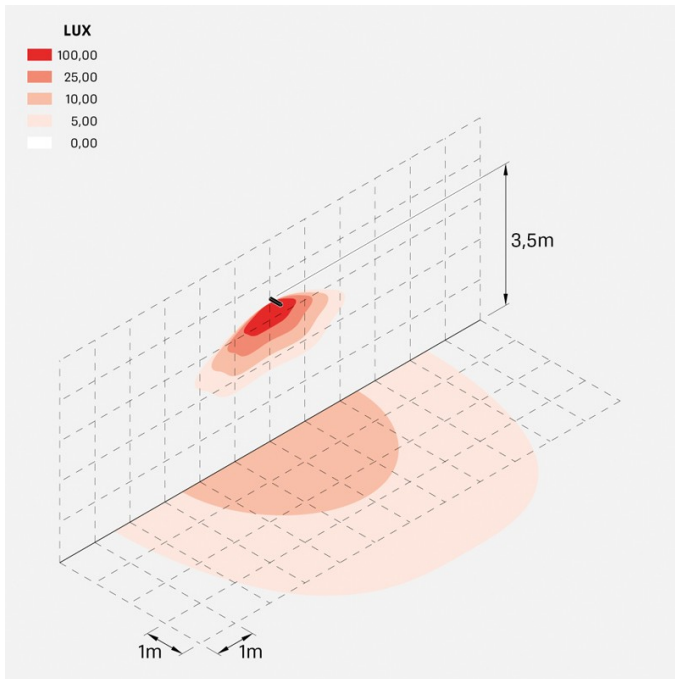

## Informazioni tecniche:

Installazione:	Parete, Palo Flag
Materiale Corpo:	Alluminio
Finitura:	Corten
Trattamento:	Bordo Mare
Tipo di diffusore:	Vetro serigrafato
Inclinazione ottica:	Wide
Tipo lampada:	LED
Classe energetica:	E
Temperatura colore:	4000K
CRI:	>80
LB Factor:	L80B20 - 50.000h
Rischio fotobiologico:	RG0
Potenza assorbita Watt:	19
Lumen:	2850
Real Lumen:	Max 1980
Alimentazione:	⊗ esclusa
LED:	24V
Classe di isolamento:	⚡ CL.III
Grado di protezione:	<b>IP 66</b>
Resistenza alla rottura:	<b>IK 07 2J xx5</b>
Marchi di Conformità:	CE UK EA

## Curva fotometrica: