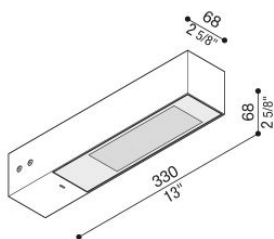

Flag 330

LT14000KW3

Lombardo.

Informazioni tecniche:

Installazione:	Parete, Palo Flag
Materiale Corpo:	Alluminio
Finitura:	Corten
Trattamento:	Bordo Mare
Tipo di diffusore:	Vetro serigrafato
Inclinazione ottica:	Wide
Tipo lampada:	LED
Classe energetica:	E
Temperatura colore:	3000K
CRI:	>80
LB Factor:	L80B20 - 50.000h
Rischio fotobiologico:	RG0
Potenza assorbita Watt:	19
Lumen:	2850
Real Lumen:	Max 1980
Alimentazione:	⊗ esclusa
LED:	24V
Classe di isolamento:	⚡ CL.III
Grado di protezione:	IP 66
Resistenza alla rottura:	IK 07 2J xx5
Marchi di Conformità:	CE UK EA

Flag 330

LT14000KW3

Lombardo.

Simulazioni illuminotecniche:

flag_330_optic_w

Curva fotometrica: