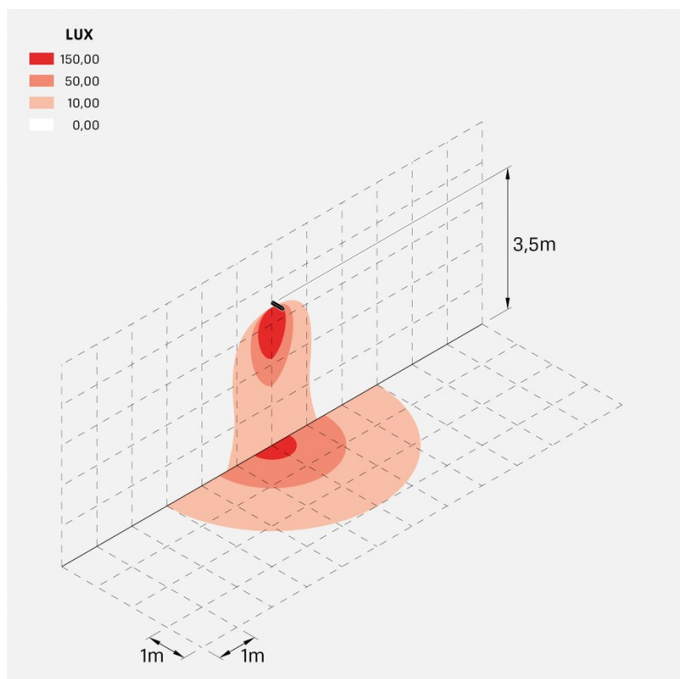

Flag 330

LT14000KS3

Lombardo.

Informazioni tecniche:

Installazione:	Parete, Palo Flag
Materiale Corpo:	Alluminio
Finitura:	Corten
Trattamento:	Bordo Mare
Tipo di diffusore:	Vetro serigrafato
Inclinazione ottica:	30°
Tipo lampada:	LED
Classe energetica:	E
Temperatura colore:	3000K
CRI:	>80
LB Factor:	L80B20 - 50.000h
Rischio fotobiologico:	RG0
Potenza assorbita Watt:	19
Lumen:	2850
Real Lumen:	Max 1980
Alimentazione:	⊗ esclusa
LED:	24V
Classe di isolamento:	⚡ CL.III
Grado di protezione:	IP 66
Resistenza alla rottura:	IK 07 2J xx5
Marchi di Conformità:	CE UK EA

Flag 330

LT14000KS3

Lombardo.

Simulazioni illuminotecniche:

flag_330_optic_s

Curva fotometrica: