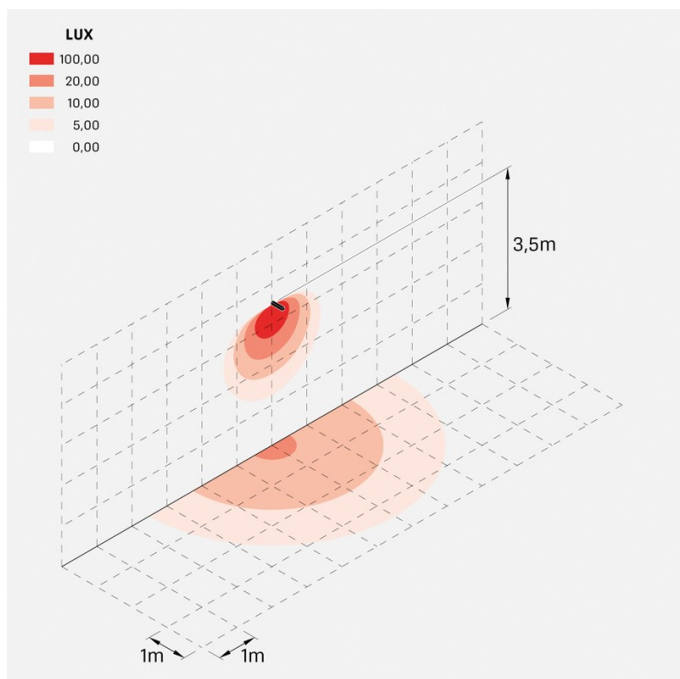

Flag 330

LT14000KD3

Lombardo.

Informazioni tecniche:

Installazione:	Parete, Palo Flag
Materiale Corpo:	Alluminio
Finitura:	Corten
Trattamento:	Bordo Mare
Tipo di diffusore:	Vetro serigrafato
Inclinazione ottica:	Diff.
Tipo lampada:	LED
Classe energetica:	E
Temperatura colore:	3000K
CRI:	>80
LB Factor:	L80B20 - 50.000h
Rischio fotobiologico:	RG0
Potenza assorbita Watt:	19
Lumen:	2850
Real Lumen:	Max 1980
Alimentazione:	⊗ esclusa
LED:	24V
Classe di isolamento:	⚡ CL.III
Grado di protezione:	IP 66
Resistenza alla rottura:	IK 07 2J xx5
Marchi di Conformità:	CE UK EA

Flag 330

LT14000KD3

Lombardo.

Simulazioni illuminotecniche:

flag_330_optic_d

Curva fotometrica: