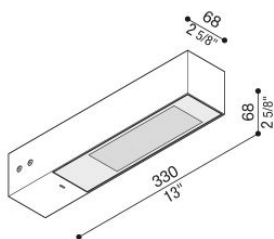

Flag 330

LT14000KD3

Lombardo.

Informazioni tecniche:

Installazione:	Parete, Palo Flag
Materiale Corpo:	Alluminio
Finitura:	Corten
Trattamento:	Bordo Mare
Tipo di diffusore:	Vetro serigrafato
Inclinazione ottica:	Diff.
Tipo lampada:	LED
Classe energetica:	E
Temperatura colore:	3000K
CRI:	>80
LB Factor:	L80B20 - 50.000h
Rischio fotobiologico:	RG0
Potenza assorbita Watt:	19
Lumen:	2850
Real Lumen:	Max 1980
Alimentazione:	⊗ esclusa
LED:	24V
Classe di isolamento:	⚡ CL.III
Grado di protezione:	IP 66
Resistenza alla rottura:	IK 07 2J xx5
Marchi di Conformità:	CE UK EA

Flag 330

LT14000KD3

Lombardo.

Simulazioni illuminotecniche:

flag_330_optic_d

Curva fotometrica: