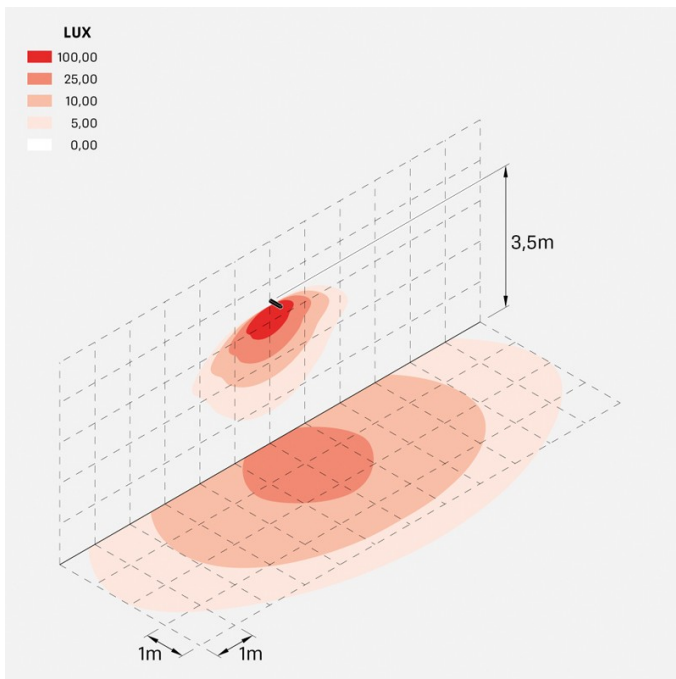

Simulazioni illuminotecniche:

flag_330_optic_a