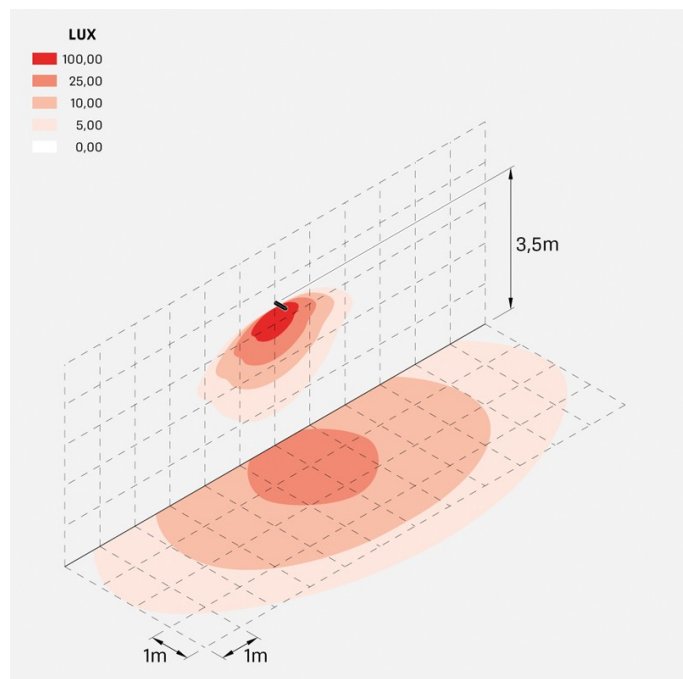

Simulazioni illuminotecniche:

flag_330_optic_a