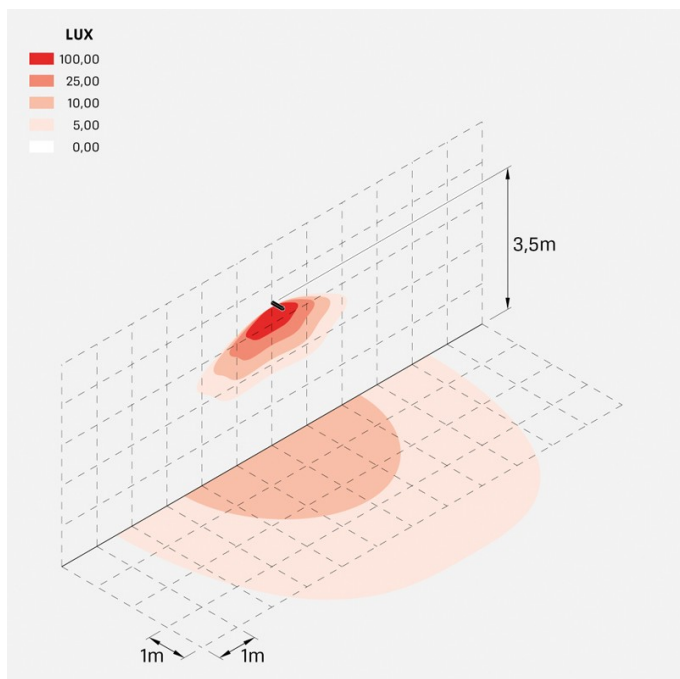

Simulazioni illuminotecniche:

flag_330_optic_w