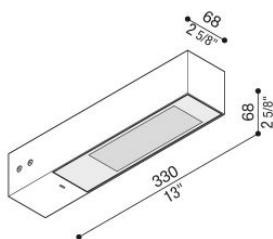

# Flag 330

LT14000GWN

**Lombardo.**

## Informazioni tecniche:

Installazione:	Parete, Palo Flag
Materiale Corpo:	Alluminio
Finitura:	Grigio High Tech RAL 9006
Trattamento:	Bordo Mare
Tipo di diffusore:	Vetro serigrafato
Inclinazione ottica:	Wide
Tipo lampada:	LED
Classe energetica:	E
Temperatura colore:	4000K
CRI:	>80
LB Factor:	L80B20 - 50.000h
Rischio fotobiologico:	RG0
Potenza assorbita Watt:	19
Lumen:	2850
Real Lumen:	Max 1980
Alimentazione:	⊗ esclusa
LED:	24V
Classe di isolamento:	⚡ CL.III
Grado di protezione:	<b>IP 66</b>
Resistenza alla rottura:	<b>IK 07 2J xx5</b>
Marchi di Conformità:	CE UK ENEC