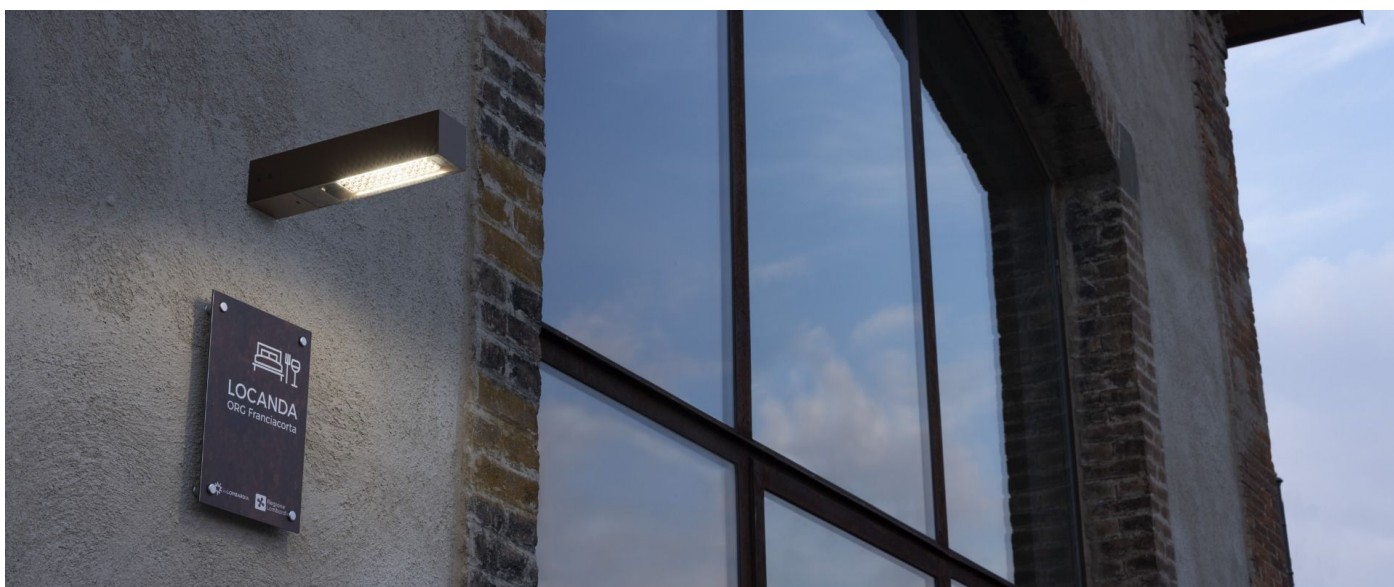

Flag 330

LT14000GWN

Lombardo.