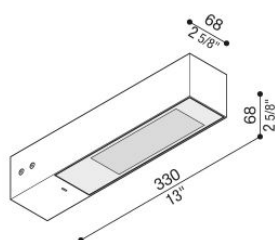

# Flag 330

LT14000GW3

**Lombardo.**

## Informazioni tecniche:

Installazione:	Parete, Palo Flag
Materiale Corpo:	Alluminio
Finitura:	Grigio High Tech RAL 9006
Trattamento:	Bordo Mare
Tipo di diffusore:	Vetro serigrafato
Inclinazione ottica:	Wide
Tipo lampada:	LED
Classe energetica:	E
Temperatura colore:	3000K
CRI:	>80
LB Factor:	L80B20 - 50.000h
Rischio fotobiologico:	RG0
Potenza assorbita Watt:	19
Lumen:	2850
Real Lumen:	Max 1980
Alimentazione:	⊗ esclusa
LED:	24V
Classe di isolamento:	⚡ CL.III
Grado di protezione:	<b>IP 66</b>
Resistenza alla rottura:	<b>IK 07 2J xx5</b>
Marchi di Conformità:	CE UK ENEC