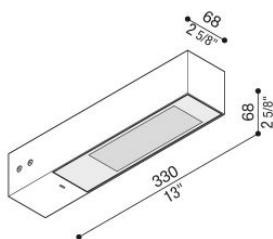

Flag 330

LT14000GS3

Lombardo.

Informazioni tecniche:

Installazione:	Parete, Palo Flag
Materiale Corpo:	Alluminio
Finitura:	Grigio High Tech RAL 9006
Trattamento:	Bordo Mare
Tipo di diffusore:	Vetro serigrafato
Inclinazione ottica:	30°
Tipo lampada:	LED
Classe energetica:	E
Temperatura colore:	3000K
CRI:	>80
LB Factor:	L80B20 - 50.000h
Rischio fotobiologico:	RG0
Potenza assorbita Watt:	19
Lumen:	2850
Real Lumen:	Max 1980
Alimentazione:	⊗ esclusa
LED:	24V
Classe di isolamento:	⚡ CL.III
Grado di protezione:	IP 66
Resistenza alla rottura:	IK 07 2J xx5
Marchi di Conformità:	CE UK ENEC

Flag 330

LT14000GS3

Lombardo.

Simulazioni illuminotecniche:

flag_330_optic_s

Curva fotometrica: