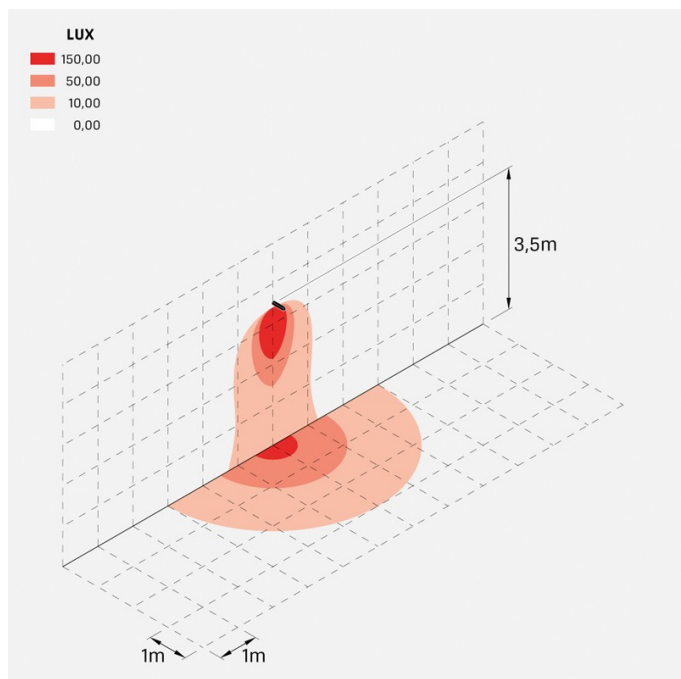

Flag 330

LT14000GS3

Lombardo.

Informazioni tecniche:

Installazione:	Parete, Palo Flag
Materiale Corpo:	Alluminio
Finitura:	Grigio High Tech RAL 9006
Trattamento:	Bordo Mare
Tipo di diffusore:	Vetro serigrafato
Inclinazione ottica:	30°
Tipo lampada:	LED
Classe energetica:	E
Temperatura colore:	3000K
CRI:	>80
LB Factor:	L80B20 - 50.000h
Rischio fotobiologico:	RG0
Potenza assorbita Watt:	19
Lumen:	2850
Real Lumen:	Max 1980
Alimentazione:	⊗ esclusa
LED:	24V
Classe di isolamento:	⚡ CL.III
Grado di protezione:	IP 66
Resistenza alla rottura:	IK 07 2J xx5
Marchi di Conformità:	CE UK ENEC

Flag 330

LT14000GS3

Lombardo.

Simulazioni illuminotecniche:

flag_330_optic_s

Curva fotometrica: