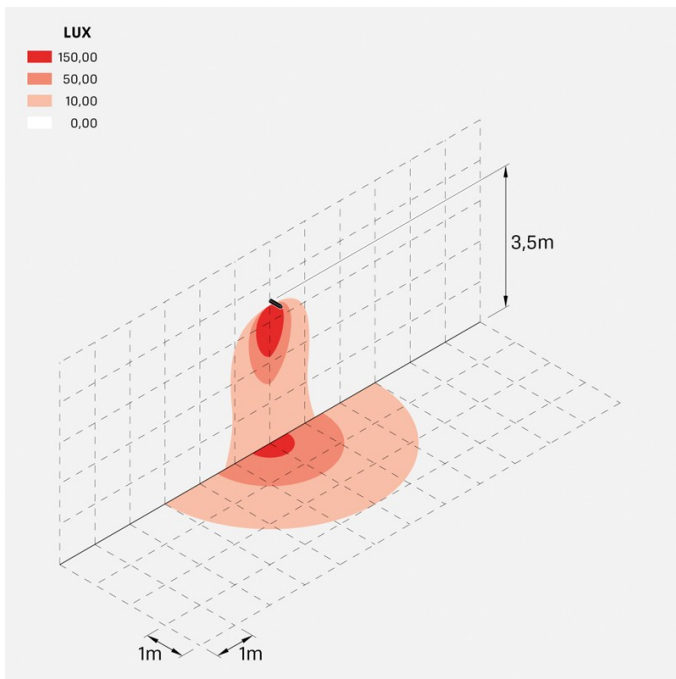

Flag 330

LT14000GS3

Lombardo.

Informazioni tecniche:

Installazione:	Parete, Palo Flag
Materiale Corpo:	Alluminio
Finitura:	Grigio High Tech RAL 9006
Trattamento:	Bordo Mare
Tipo di diffusore:	Vetro serigrafato
Inclinazione ottica:	30°
Tipo lampada:	LED
Classe energetica:	E
Temperatura colore:	3000K
CRI:	>80
LB Factor:	L80B20 - 50.000h
Rischio fotobiologico:	RG0
Potenza assorbita Watt:	19
Lumen:	2850
Real Lumen:	Max 1980
Alimentazione:	⊗ esclusa
LED:	24V
Classe di isolamento:	⚡ CL.III
Grado di protezione:	IP 66
Resistenza alla rottura:	IK 07 2J xx5
Marchi di Conformità:	CE UK ENEC

Flag 330

LT14000GS3

Lombardo.

Simulazioni illuminotecniche:

flag_330_optic_s

Curva fotometrica: