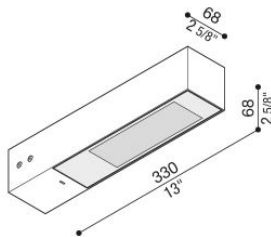

Flag 330

LT14000GA3

Lombardo.

Informazioni tecniche:

Installazione:	Parete, Palo Flag
Materiale Corpo:	Alluminio
Finitura:	Grigio High Tech RAL 9006
Trattamento:	Bordo Mare
Tipo di diffusore:	Vetro serigrafato
Inclinazione ottica:	Asymm.
Tipo lampada:	LED
Classe energetica:	E
Temperatura colore:	3000K
CRI:	>80
LB Factor:	L80B20 - 50.000h
Rischio fotobiologico:	RG0
Potenza assorbita Watt:	19
Lumen:	2850
Real Lumen:	Max 1980
Alimentazione:	⊗ esclusa
LED:	24V
Classe di isolamento:	⚡ CL.III
Grado di protezione:	IP 66
Resistenza alla rottura:	IK 07 2J xx5
Marchi di Conformità:	CE UK ENEC

Flag 330

LT14000GA3

Lombardo.

Simulazioni illuminotecniche:

flag_330_optic_a

Curva fotometrica: