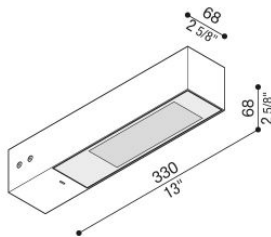

## Informazioni tecniche:

Installazione:	Parete, Palo Flag
Materiale Corpo:	Alluminio
Finitura:	Grigio High Tech RAL 9006
Trattamento:	Bordo Mare
Tipo di diffusore:	Vetro serigrafato
Inclinazione ottica:	Asymm.
Tipo lampada:	LED
Classe energetica:	E
Temperatura colore:	3000K
CRI:	>80
LB Factor:	L80B20 - 50.000h
Rischio fotobiologico:	RG0
Potenza assorbita Watt:	19
Lumen:	2850
Real Lumen:	Max 1980
Alimentazione:	⊗ esclusa
LED:	24V
Classe di isolamento:	⚡ CL.III
Grado di protezione:	<b>IP 66</b>
Resistenza alla rottura:	<b>IK 07 2J xx5</b>
Marchi di Conformità:	CE UK ENEC