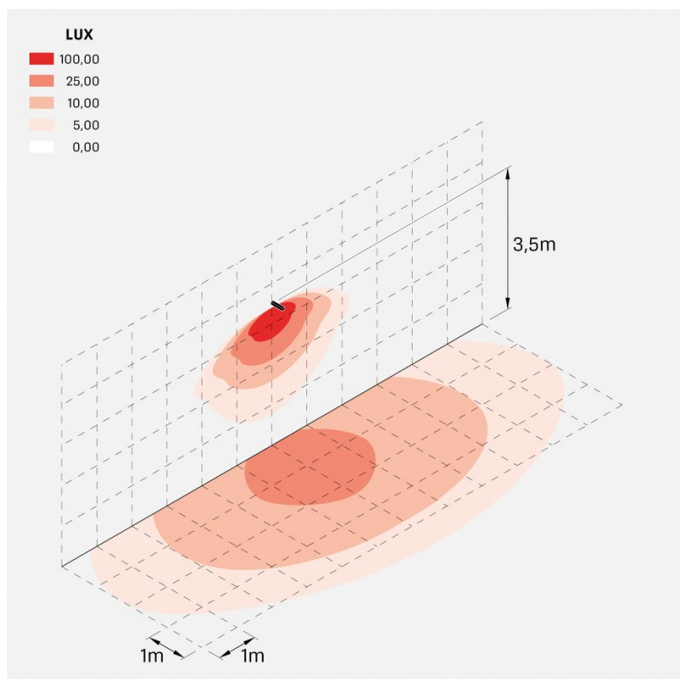

Flag 330

LT14000GA3

Lombardo.

Informazioni tecniche:

Installazione:	Parete, Palo Flag
Materiale Corpo:	Alluminio
Finitura:	Grigio High Tech RAL 9006
Trattamento:	Bordo Mare
Tipo di diffusore:	Vetro serigrafato
Inclinazione ottica:	Asymm.
Tipo lampada:	LED
Classe energetica:	E
Temperatura colore:	3000K
CRI:	>80
LB Factor:	L80B20 - 50.000h
Rischio fotobiologico:	RG0
Potenza assorbita Watt:	19
Lumen:	2850
Real Lumen:	Max 1980
Alimentazione:	⊗ esclusa
LED:	24V
Classe di isolamento:	⚡ CL.III
Grado di protezione:	IP 66
Resistenza alla rottura:	IK 07 2J xx5
Marchi di Conformità:	CE UK ENEC

Flag 330

LT14000GA3

Lombardo.

Simulazioni illuminotecniche:

flag_330_optic_a

Curva fotometrica: