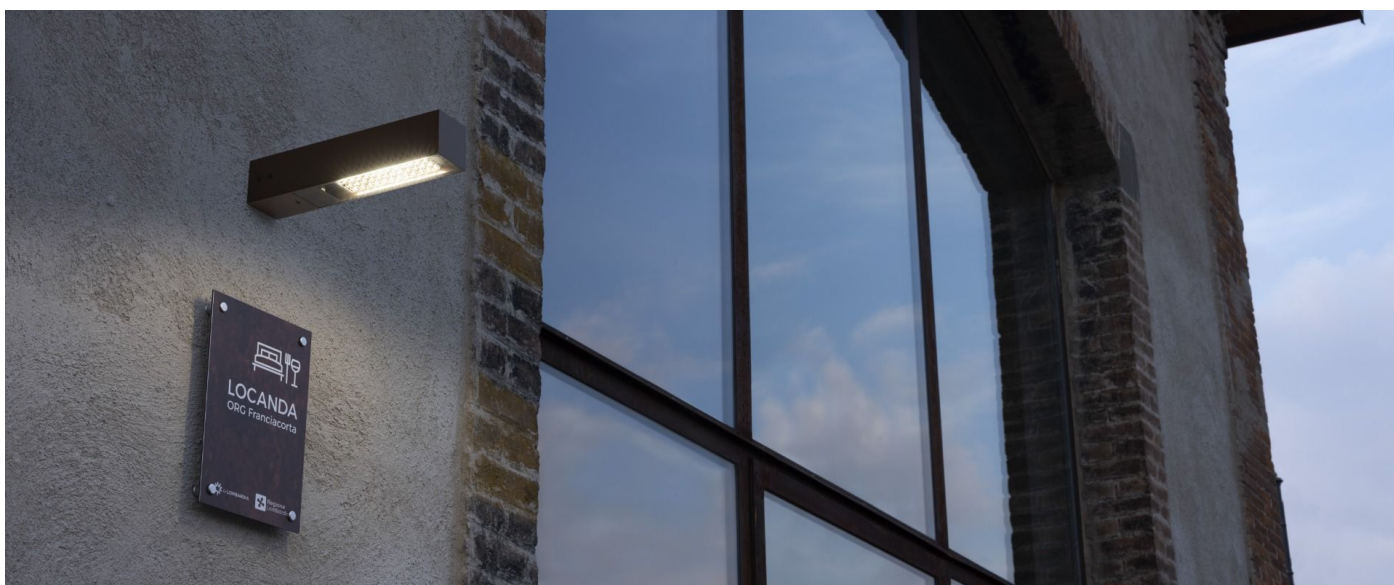

Flag 330

LT14000GA3

Lombardo.

Informazioni tecniche:

Installazione:	Parete, Palo Flag
Materiale Corpo:	Alluminio
Finitura:	Grigio High Tech RAL 9006
Trattamento:	Bordo Mare
Tipo di diffusore:	Vetro serigrafato
Inclinazione ottica:	Asymm.
Tipo lampada:	LED
Classe energetica:	E
Temperatura colore:	3000K
CRI:	>80
LB Factor:	L80B20 - 50.000h
Rischio fotobiologico:	RG0
Potenza assorbita Watt:	19
Lumen:	2850
Real Lumen:	Max 1980
Alimentazione:	⊗ esclusa
LED:	24V
Classe di isolamento:	⚡ CL.III
Grado di protezione:	IP 66
Resistenza alla rottura:	IK 07 2J xx5
Marchi di Conformità:	CE UK ENEC

Flag 330

LT14000GA3

Lombardo.

Simulazioni illuminotecniche:

flag_330_optic_a

Curva fotometrica: