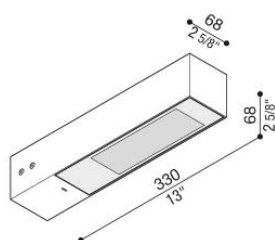

## Informazioni tecniche:

Installazione:	Parete, Palo Flag
Materiale Corpo:	Alluminio
Finitura:	Grigio High Tech RAL 9006
Trattamento:	Bordo Mare
Tipo di diffusore:	Vetro serigrafato
Inclinazione ottica:	Asymm.
Tipo lampada:	LED
Classe energetica:	E
Temperatura colore:	2700K
CRI:	>80
LB Factor:	L80B20 - 50.000h
Rischio fotobiologico:	RG0
Potenza assorbita Watt:	19
Lumen:	2850
Real Lumen:	Max 1980
Alimentazione:	⊗ esclusa
LED:	24V
Classe di isolamento:	⚡ CL.III
Grado di protezione:	<b>IP 66</b>
Resistenza alla rottura:	<b>IK 07 2J xx5</b>
Marchi di Conformità:	CE UK ENEC