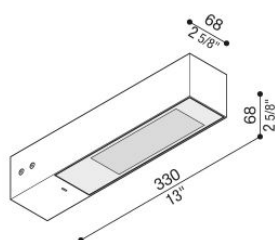

Flag 330

LT14000GA2

Lombardo.

Informazioni tecniche:

Installazione:	Parete, Palo Flag
Materiale Corpo:	Alluminio
Finitura:	Grigio High Tech RAL 9006
Trattamento:	Bordo Mare
Tipo di diffusore:	Vetro serigrafato
Inclinazione ottica:	Asymm.
Tipo lampada:	LED
Classe energetica:	E
Temperatura colore:	2700K
CRI:	>80
LB Factor:	L80B20 - 50.000h
Rischio fotobiologico:	RG0
Potenza assorbita Watt:	19
Lumen:	2850
Real Lumen:	Max 1980
Alimentazione:	⊗ esclusa
LED:	24V
Classe di isolamento:	⚡ CL.III
Grado di protezione:	IP 66
Resistenza alla rottura:	IK 07 2J xx5
Marchi di Conformità:	CE UK ENEC

Flag 330

LT14000GA2

Lombardo.

Simulazioni illuminotecniche:

flag_330_optic_a

Curva fotometrica: