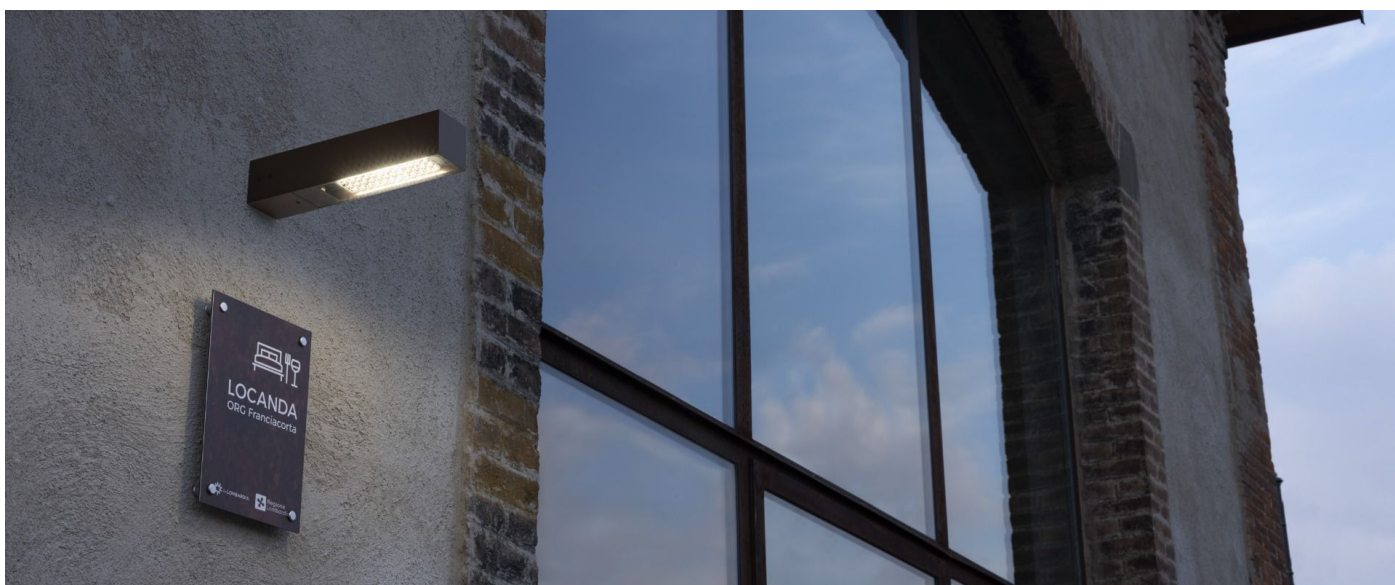

Flag 330

LT14000EW3

Lombardo.