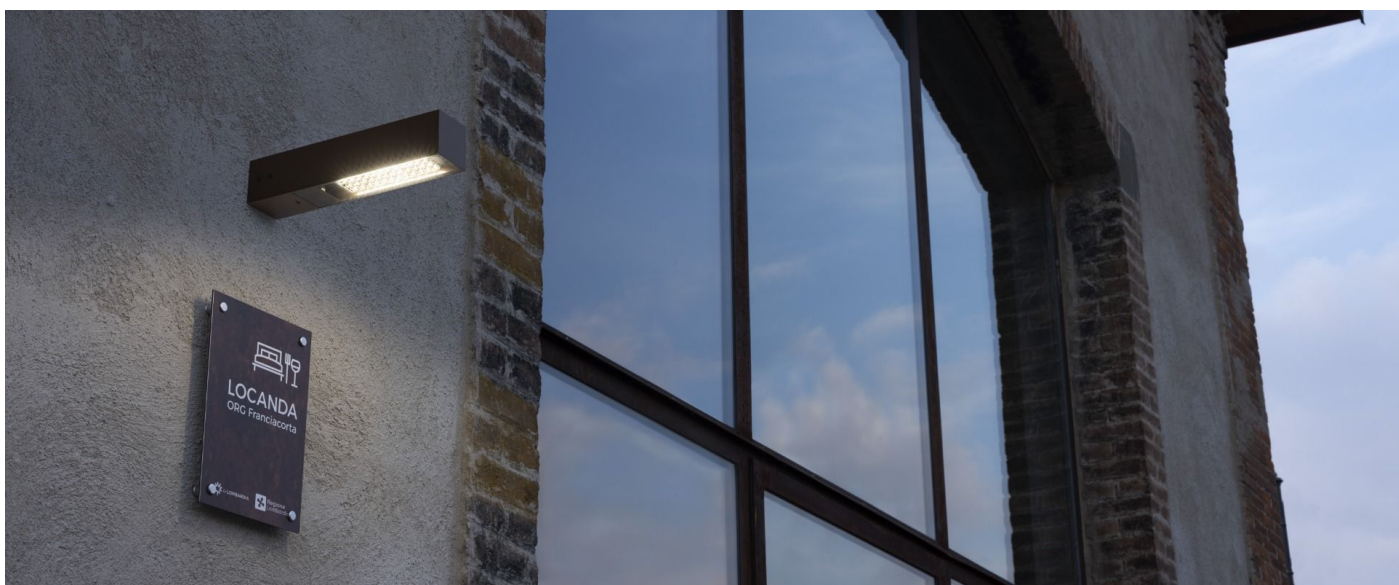

Flag 330

LT14000EW3

Lombardo.

Informazioni tecniche:

Installazione:	Parete, Palo Flag
Materiale Corpo:	Alluminio
Finitura:	Grigio antracite RAL 7021
Trattamento:	Bordo Mare
Tipo di diffusore:	Vetro serigrafato
Inclinazione ottica:	Wide
Tipo lampada:	LED
Classe energetica:	E
Temperatura colore:	3000K
CRI:	>80
LB Factor:	L80B20 - 50.000h
Rischio fotobiologico:	RG0
Potenza assorbita Watt:	19
Lumen:	2850
Real Lumen:	Max 1980
Alimentazione:	⊗ esclusa
LED:	24V
Classe di isolamento:	⚡ CL.III
Grado di protezione:	IP 66
Resistenza alla rottura:	IK 07 2J xx5
Marchi di Conformità:	CE UK ENEC

Flag 330

LT14000EW3

Lombardo.

Simulazioni illuminotecniche:

flag_330_optic_w

Curva fotometrica: