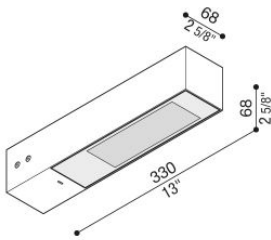

Flag 330

LT14000EW3

Lombardo.

Informazioni tecniche:

Installazione:	Parete, Palo Flag
Materiale Corpo:	Alluminio
Finitura:	Grigio antracite RAL 7021
Trattamento:	Bordo Mare
Tipo di diffusore:	Vetro serigrafato
Inclinazione ottica:	Wide
Tipo lampada:	LED
Classe energetica:	E
Temperatura colore:	3000K
CRI:	>80
LB Factor:	L80B20 - 50.000h
Rischio fotobiologico:	RG0
Potenza assorbita Watt:	19
Lumen:	2850
Real Lumen:	Max 1980
Alimentazione:	⊗ esclusa
LED:	24V
Classe di isolamento:	⚡ CL.III
Grado di protezione:	IP 66
Resistenza alla rottura:	IK 07 2J xx5
Marchi di Conformità:	CE UK ENEC

Flag 330

LT14000EW3

Lombardo.

Simulazioni illuminotecniche:

flag_330_optic_w

Curva fotometrica: