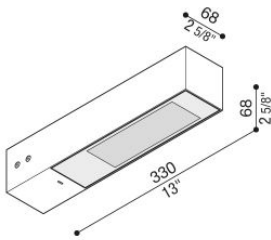

# Flag 330

LT14000EW3

**Lombardo.**

## Informazioni tecniche:

Installazione:	Parete, Palo Flag
Materiale Corpo:	Alluminio
Finitura:	Grigio antracite RAL 7021
Trattamento:	Bordo Mare
Tipo di diffusore:	Vetro serigrafato
Inclinazione ottica:	Wide
Tipo lampada:	LED
Classe energetica:	E
Temperatura colore:	3000K
CRI:	>80
LB Factor:	L80B20 - 50.000h
Rischio fotobiologico:	RG0
Potenza assorbita Watt:	19
Lumen:	2850
Real Lumen:	Max 1980
Alimentazione:	⊗ esclusa
LED:	24V
Classe di isolamento:	⚡ CL.III
Grado di protezione:	<b>IP 66</b>
Resistenza alla rottura:	<b>IK 07 2J xx5</b>
Marchi di Conformità:	CE UK ENEC