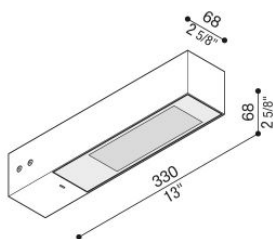

Flag 330

LT14000ESN

Lombardo.

Informazioni tecniche:

Installazione:	Parete, Palo Flag
Materiale Corpo:	Alluminio
Finitura:	Grigio antracite RAL 7021
Trattamento:	Bordo Mare
Tipo di diffusore:	Vetro serigrafato
Inclinazione ottica:	30°
Tipo lampada:	LED
Classe energetica:	E
Temperatura colore:	4000K
CRI:	>80
LB Factor:	L80B20 - 50.000h
Rischio fotobiologico:	RG0
Potenza assorbita Watt:	19
Lumen:	2850
Real Lumen:	Max 1980
Alimentazione:	⊗ esclusa
LED:	24V
Classe di isolamento:	⚡ CL.III
Grado di protezione:	IP 66
Resistenza alla rottura:	IK 07 2J xx5
Marchi di Conformità:	CE UK ENEC

Flag 330

LT14000ESN

Lombardo.

Simulazioni illuminotecniche:

flag_330_optic_s

Curva fotometrica: