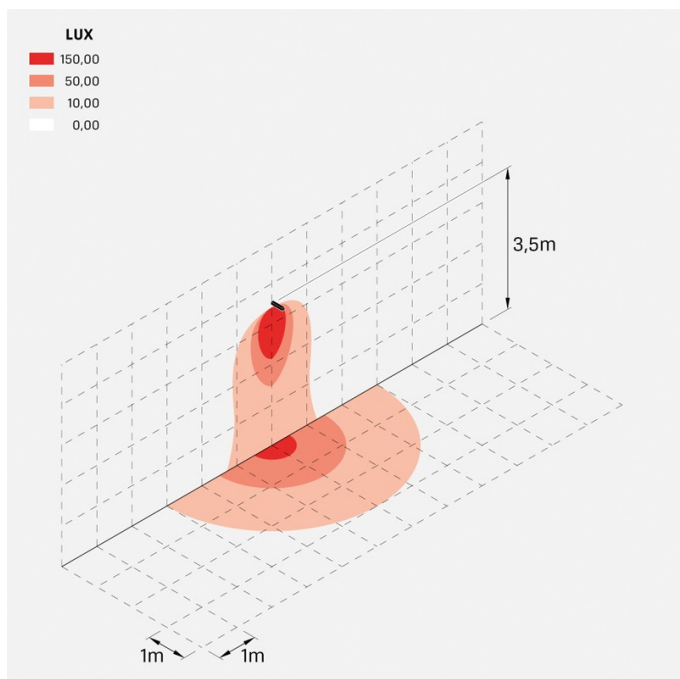

Flag 330

LT14000ESN

Lombardo.

Informazioni tecniche:

Installazione:	Parete, Palo Flag
Materiale Corpo:	Alluminio
Finitura:	Grigio antracite RAL 7021
Trattamento:	Bordo Mare
Tipo di diffusore:	Vetro serigrafato
Inclinazione ottica:	30°
Tipo lampada:	LED
Classe energetica:	E
Temperatura colore:	4000K
CRI:	>80
LB Factor:	L80B20 - 50.000h
Rischio fotobiologico:	RG0
Potenza assorbita Watt:	19
Lumen:	2850
Real Lumen:	Max 1980
Alimentazione:	⊗ esclusa
LED:	24V
Classe di isolamento:	⚡ CL.III
Grado di protezione:	IP 66
Resistenza alla rottura:	IK 07 2J xx5
Marchi di Conformità:	CE UK ENEC

Flag 330

LT14000ESN

Lombardo.

Simulazioni illuminotecniche:

flag_330_optic_s

Curva fotometrica: