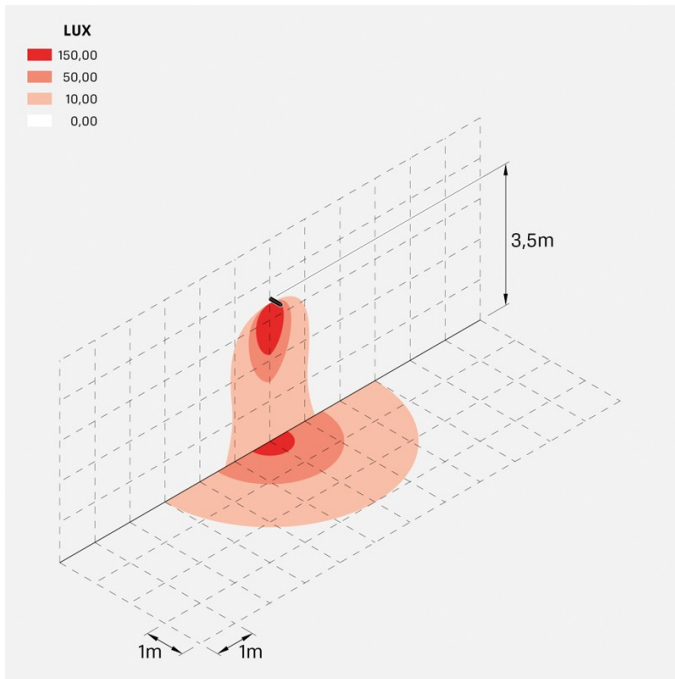

Flag 330

LT14000ESN

Lombardo.

Informazioni tecniche:

Installazione:	Parete, Palo Flag
Materiale Corpo:	Alluminio
Finitura:	Grigio antracite RAL 7021
Trattamento:	Bordo Mare
Tipo di diffusore:	Vetro serigrafato
Inclinazione ottica:	30°
Tipo lampada:	LED
Classe energetica:	E
Temperatura colore:	4000K
CRI:	>80
LB Factor:	L80B20 - 50.000h
Rischio fotobiologico:	RG0
Potenza assorbita Watt:	19
Lumen:	2850
Real Lumen:	Max 1980
Alimentazione:	⊗ esclusa
LED:	24V
Classe di isolamento:	⚡ CL.III
Grado di protezione:	IP 66
Resistenza alla rottura:	IK 07 2J xx5
Marchi di Conformità:	CE UK ENEC

Flag 330

LT14000ESN

Lombardo.

Simulazioni illuminotecniche:

flag_330_optic_s

Curva fotometrica: