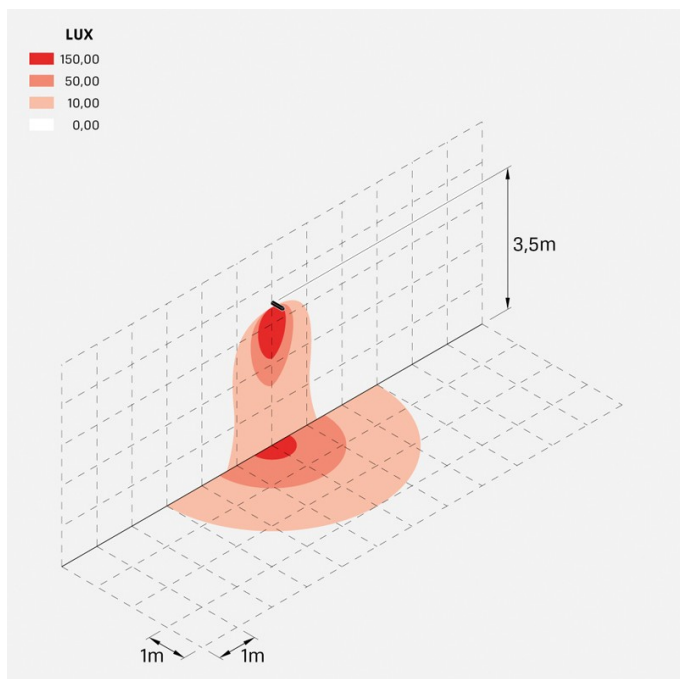

Flag 330

LT14000ES3

Lombardo.

Informazioni tecniche:

Installazione:	Parete, Palo Flag
Materiale Corpo:	Alluminio
Finitura:	Grigio antracite RAL 7021
Trattamento:	Bordo Mare
Tipo di diffusore:	Vetro serigrafato
Inclinazione ottica:	30°
Tipo lampada:	LED
Classe energetica:	E
Temperatura colore:	3000K
CRI:	>80
LB Factor:	L80B20 - 50.000h
Rischio fotobiologico:	RG0
Potenza assorbita Watt:	19
Lumen:	2850
Real Lumen:	Max 1980
Alimentazione:	⊗ esclusa
LED:	24V
Classe di isolamento:	⚡ CL.III
Grado di protezione:	IP 66
Resistenza alla rottura:	IK 07 2J xx5
Marchi di Conformità:	CE UK ENEC

Flag 330

LT14000ES3

Lombardo.

Simulazioni illuminotecniche:

flag_330_optic_s

Curva fotometrica: