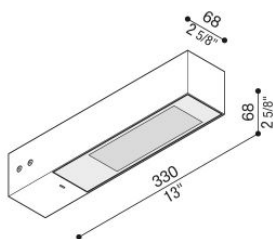

Flag 330

LT14000ES3

Lombardo.

Informazioni tecniche:

Installazione:	Parete, Palo Flag
Materiale Corpo:	Alluminio
Finitura:	Grigio antracite RAL 7021
Trattamento:	Bordo Mare
Tipo di diffusore:	Vetro serigrafato
Inclinazione ottica:	30°
Tipo lampada:	LED
Classe energetica:	E
Temperatura colore:	3000K
CRI:	>80
LB Factor:	L80B20 - 50.000h
Rischio fotobiologico:	RG0
Potenza assorbita Watt:	19
Lumen:	2850
Real Lumen:	Max 1980
Alimentazione:	⊗ esclusa
LED:	24V
Classe di isolamento:	⚡ CL.III
Grado di protezione:	IP 66
Resistenza alla rottura:	IK 07 2J xx5
Marchi di Conformità:	CE UK ENEC

Flag 330

LT14000ES3

Lombardo.

Simulazioni illuminotecniche:

flag_330_optic_s

Curva fotometrica: