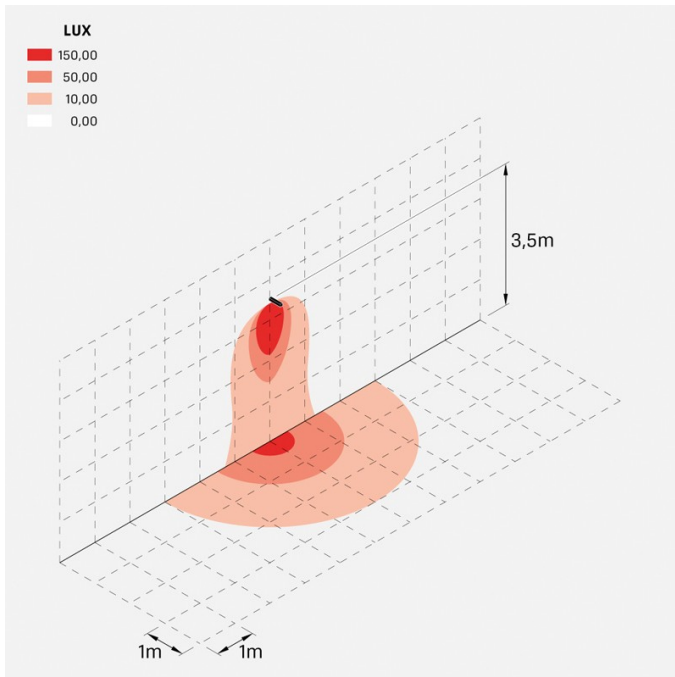

Simulazioni illuminotecniche:

flag_330_optic_s