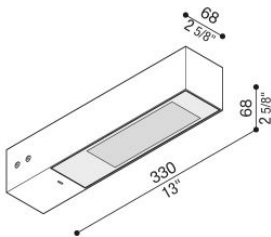

# Flag 330

LT14000ES3

**Lombardo.**

## Informazioni tecniche:

Installazione:	Parete, Palo Flag
Materiale Corpo:	Alluminio
Finitura:	Grigio antracite RAL 7021
Trattamento:	Bordo Mare
Tipo di diffusore:	Vetro serigrafato
Inclinazione ottica:	30°
Tipo lampada:	LED
Classe energetica:	E
Temperatura colore:	3000K
CRI:	>80
LB Factor:	L80B20 - 50.000h
Rischio fotobiologico:	RG0
Potenza assorbita Watt:	19
Lumen:	2850
Real Lumen:	Max 1980
Alimentazione:	⊗ esclusa
LED:	24V
Classe di isolamento:	⚡ CL.III
Grado di protezione:	<b>IP 66</b>
Resistenza alla rottura:	<b>IK 07 2J xx5</b>
Marchi di Conformità:	CE UK ENEC