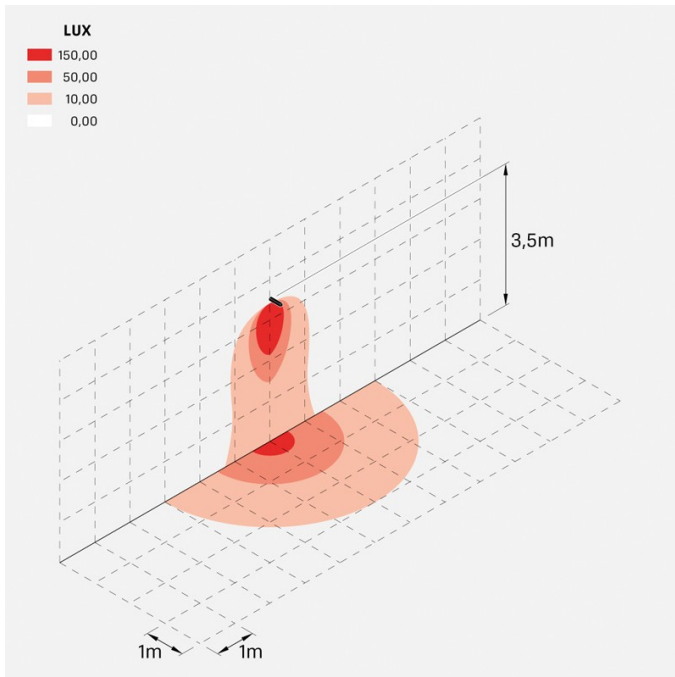

Flag 330

LT14000ES3

Lombardo.

Informazioni tecniche:

Installazione:	Parete, Palo Flag
Materiale Corpo:	Alluminio
Finitura:	Grigio antracite RAL 7021
Trattamento:	Bordo Mare
Tipo di diffusore:	Vetro serigrafato
Inclinazione ottica:	30°
Tipo lampada:	LED
Classe energetica:	E
Temperatura colore:	3000K
CRI:	>80
LB Factor:	L80B20 - 50.000h
Rischio fotobiologico:	RG0
Potenza assorbita Watt:	19
Lumen:	2850
Real Lumen:	Max 1980
Alimentazione:	⊗ esclusa
LED:	24V
Classe di isolamento:	⚡ CL.III
Grado di protezione:	IP 66
Resistenza alla rottura:	IK 07 2J xx5
Marchi di Conformità:	CE UK ENEC

Flag 330

LT14000ES3

Lombardo.

Simulazioni illuminotecniche:

flag_330_optic_s

Curva fotometrica: